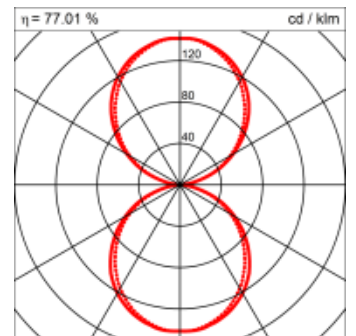

Montage

RHO, die rechteckige Lichtfläche, zeigt sich erfinderisch und variantenreich. Die Leuchte RHO sorgt mit ihrer puristischen Formsprache für klare Verhältnisse – und verblüfft dank der zahlreichen Ausführungsgrößen mit Variantenreichtum. Sie eignet sich für die Raumbelichtung in Schulen, Büros oder Sitzungszimmern ebenso wie in Korridoren, Treppenhäusern oder Sanitärräumen.

Masse	420 x 420 x 69 mm
Leuchtmittel	FL
Leuchten-Gesamtlichtstrom	1800 lm
Farbtemperatur	4000K
Leuchten-Lichtausbeute	56.6 lm/W
Systemleistung	49 W
UGR quer / längs	15.2/15
Gewicht	2 kg
Dimmung	Casambi
Lebensdauer	10000 h
Schutzart	IP 20