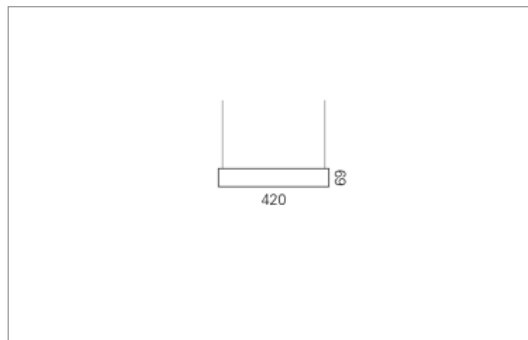

Montage

RHO, die rechteckige Lichtfläche, zeigt sich erfinderisch und variantenreich. Die Leuchte RHO sorgt mit ihrer puristischen Formsprache für klare Verhältnisse – und verblüfft dank der zahlreichen Ausführungsgrößen mit Variantenreichtum. Sie eignet sich für die Raumbelichtung in Schulen, Büros oder Sitzungszimmern ebenso wie in Korridoren, Treppenhäusern oder Sanitärräumen.

Masse	420 x 420 x 69 mm
Leuchtmittel	FL
Leuchten-Gesamtlichtstrom	1800 lm
Farbtemperatur	4000K
Leuchten-Lichtausbeute	56.6 lm/W
Systemleistung	49 W
UGR quer / längs	15.2/15
Gewicht	2 kg
Dimmung	Casambi
Lebensdauer	10000 h
Schutzart	IP 20