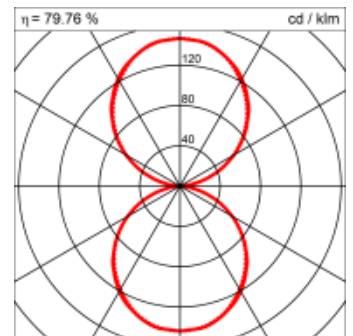

Montage

RHO, die rechteckige Lichtfläche, zeigt sich erfinderisch und variantenreich. Die Leuchte RHO sorgt mit ihrer puristischen Formsprache für klare Verhältnisse – und verblüfft dank der zahlreichen Ausführungsgrößen mit Variantenreichtum. Sie eignet sich für die Raumbelichtung in Schulen, Büros oder Sitzungszimmern ebenso wie in Korridoren, Treppenhäusern oder Sanitärräumen.

Masse	300 x 300 x 69 mm
Leuchtmittel	FL
Leuchten-Gesamtlichtstrom	1200 lm
Farbtemperatur	4000K
Leuchten-Lichtausbeute	53.2 lm/W
Systemleistung	36 W
UGR quer / längs	16.1/16.2
Gewicht	4 kg
Dimmung	Casambi
Lebensdauer	10000 h
Schutzart	IP 20