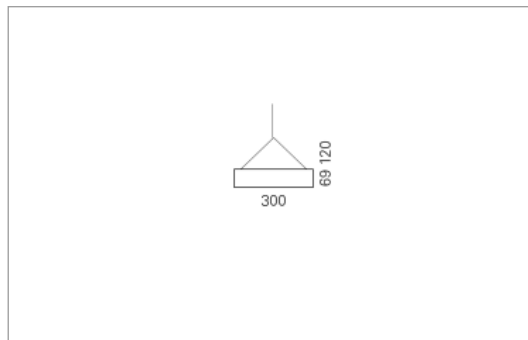

Montage

RHO, die rechteckige Lichtfläche, zeigt sich erfinderisch und variantenreich. Die Leuchte RHO sorgt mit ihrer puristischen Formsprache für klare Verhältnisse – und verblüfft dank der zahlreichen Ausführungsgrößen mit Variantenreichtum. Sie eignet sich für die Raumbelichtung in Schulen, Büros oder Sitzungszimmern ebenso wie in Korridoren, Treppenhäusern oder Sanitärräumen.

Ausführung:

RHO Pendel ist in 32 Größen erhältlich. RHO wird zudem als direkte Leuchte und horizontale Wandleuchte hergestellt.

Materialisierung:

Aluminiumprofil stranggepresst, farblos eloxiert und auf Gehrung gefügt, Abdeckung oben Acrylglas oder Aluminium-Verbundplatte, Abdeckung unten Acrylglas (optional mit prismaticem Acrylglas), Kabel transparent, Stahlseil (1.5m)

Masse	3000 x 300 x 69 mm
Leuchtmittel	FL
Leuchten-Gesamtlichtstrom	4310 lm
Farbtemperatur	4000K
Leuchten-Lichtausbeute	65.5 lm/W
Systemleistung	420 W
UGR quer / längs	17.4/17.4
Gewicht	17 kg
Dimmung	1-10V, DALI, switchDim, Casambi
Lebensdauer	20000 h
Schutzart	IP 20