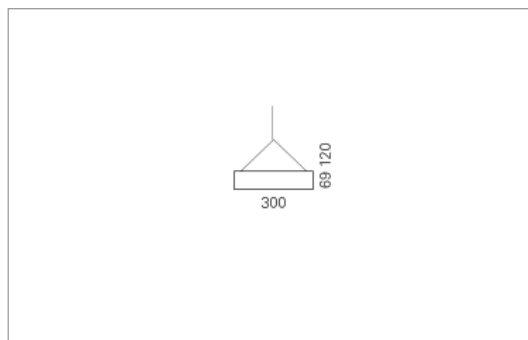

### Montage

RHO, die rechteckige Lichtfläche, zeigt sich erfinderisch und variantenreich. Die Leuchte RHO sorgt mit ihrer puristischen Formsprache für klare Verhältnisse – und verblüfft dank der zahlreichen Ausführungsgrößen mit Variantenreichtum. Sie eignet sich für die Raumbelichtung in Schulen, Büros oder Sitzungszimmern ebenso wie in Korridoren, Treppenhäusern oder Sanitärräumen.

<b>Masse</b>	3000 x 300 x 69 mm
<b>Leuchtmittel</b>	FL
<b>Leuchten-Gesamtlichtstrom</b>	3200 lm
<b>Farbtemperatur</b>	4000K
<b>Leuchten-Lichtausbeute</b>	66.7 lm/W
<b>Systemleistung</b>	306 W
<b>UGR quer / längs</b>	16.4/16.4
<b>Gewicht</b>	17 kg
<b>Dimmung</b>	1-10V, DALI, switchDim, Casambi
<b>Lebensdauer</b>	20000 h
<b>Schutzart</b>	IP 20