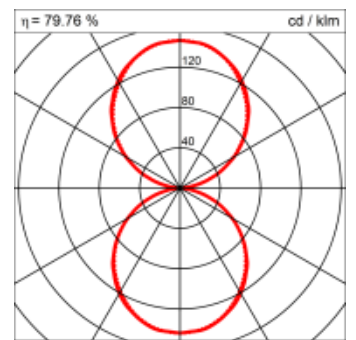

<b>Masse</b>	3000 x 300 x 69 mm
<b>Leuchtmittel</b>	FL
<b>Leuchten-Gesamtlichtstrom</b>	3200 lm
<b>Farbtemperatur</b>	4000K
<b>Leuchten-Lichtausbeute</b>	66.7 lm/W
<b>Systemleistung</b>	306 W
<b>UGR quer / längs</b>	16.4/16.4
<b>Gewicht</b>	17 kg
<b>Dimmung</b>	1-10V, DALI, switchDim, Casambi
<b>Lebensdauer</b>	20000 h
<b>Schutzart</b>	IP 20