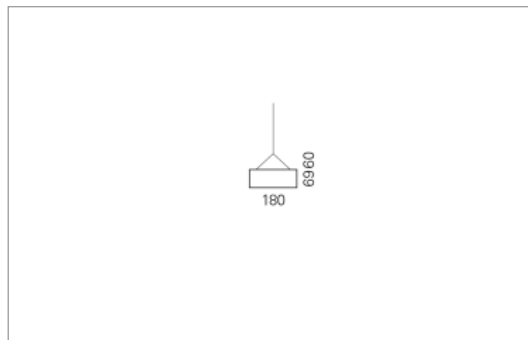

### Montage

RHO, die rechteckige Lichtfläche, zeigt sich erfinderisch und variantenreich. Die Leuchte RHO sorgt mit ihrer puristischen Formsprache für klare Verhältnisse – und verblüfft dank der zahlreichen Ausführungsgrößen mit Variantenreichtum. Sie eignet sich für die Raumbelichtung in Schulen, Büros oder Sitzungszimmern ebenso wie in Korridoren, Treppenhäusern oder Sanitärräumen.

### Ausführung:

RHO Pendel ist in 32 Größen erhältlich. RHO wird zudem als direkte Leuchte und horizontale Wandleuchte hergestellt.

### Materialisierung:

Aluminiumprofil stranggepresst, farblos eloxiert und auf Gehrung gefügt, Abdeckung oben Acrylglas oder Aluminium-Verbundplatte, Abdeckung unten Acrylglas (optional mit prismatischem Acrylglas), Kabel transparent, Stahlseil (1.5m)

<b>Masse</b>	3000 x 180 x 69 mm
<b>Leuchtmittel</b>	FL
<b>Leuchten-Gesamtlichtstrom</b>	4310 lm
<b>Farbtemperatur</b>	4000K
<b>Leuchten-Lichtausbeute</b>	62.8 lm/W
<b>Systemleistung</b>	210 W
<b>UGR quer / längs</b>	16.6/16.8
<b>Gewicht</b>	13 kg
<b>Dimmung</b>	1-10V, DALI, switchDim, Casambi
<b>Lebensdauer</b>	20000 h
<b>Schutzart</b>	IP 20