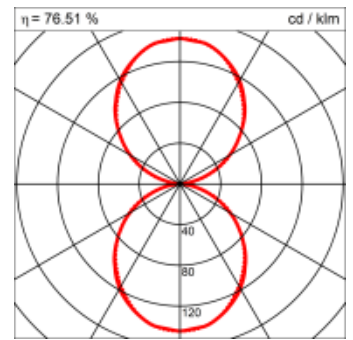

RHO Pendel

RHO, die Profilleuchte, wahlweise mit Indirektanteil, schafft blendfreies Arbeitslicht. RHO eignet sich für Schulen, Büros und Konferenzräume. Die kleineren, schmalen Typen aber ebenfalls für alle Nebenräume.

Montage

RHO, die rechteckige Lichtfläche, zeigt sich erfinderisch und variantenreich. Die Leuchte RHO sorgt mit ihrer puristischen Formsprache für klare Verhältnisse – und verblüfft dank der zahlreichen Ausführungsgrößen mit Variantenreichtum. Sie eignet sich für die Raumbelichtung in Schulen, Büros oder Sitzungszimmern ebenso wie in Korridoren, Treppenhäusern oder Sanitärräumen.

Ausführung:

RHO Pendel ist in 32 Größen erhältlich. RHO wird zudem als direkte Leuchte und horizontale Wandleuchte hergestellt.

Materialisierung:

Aluminiumprofil stranggepresst, farblos eloxiert und auf Gehrung gefügt, Abdeckung oben Acrylglas oder Aluminium-Verbundplatte, Abdeckung unten Acrylglas (optional mit prismatischem Acrylglas), Kabel transparent, Stahlseil (1.5m)

Masse	3000 x 180 x 69 mm
Leuchtmittel	FL
Leuchten-Gesamtlichtstrom	4310 lm
Farbtemperatur	4000K
Leuchten-Lichtausbeute	62.8 lm/W
Systemleistung	210 W
UGR quer / längs	16.6/16.8
Gewicht	13 kg
Dimmung	1-10V, DALI, switchDim, Casambi
Lebensdauer	20000 h
Schutzart	IP 20