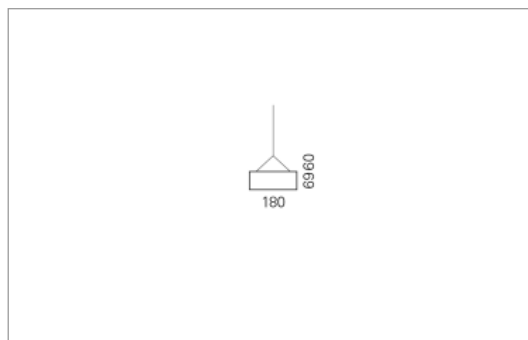

Montage

RHO, die rechteckige Lichtfläche, zeigt sich erfinderisch und variantenreich. Die Leuchte RHO sorgt mit ihrer puristischen Formsprache für klare Verhältnisse – und verblüfft dank der zahlreichen Ausführungsgrößen mit Variantenreichtum. Sie eignet sich für die Raumbelichtung in Schulen, Büros oder Sitzungszimmern ebenso wie in Korridoren, Treppenhäusern oder Sanitärräumen.

Ausführung:

RHO Pendel ist in 32 Größen erhältlich. RHO wird zudem als direkte Leuchte und horizontale Wandleuchte hergestellt.

Materialisierung:

Aluminiumprofil stranggepresst, farblos eloxiert und auf Gehrung gefügt, Abdeckung oben Acrylglas oder Aluminium-Verbundplatte, Abdeckung unten Acrylglas (optional mit prismatischem Acrylglas), Kabel transparent, Stahlseil (1.5m)

Masse	3000 x 180 x 69 mm
Leuchtmittel	FL
Leuchten-Gesamtlichtstrom	3200 lm
Farbtemperatur	4000K
Leuchten-Lichtausbeute	64 lm/W
Systemleistung	153 W
UGR quer / längs	15.5/15.7
Gewicht	13 kg
Dimmung	1-10V, DALI, switchDim, Casambi
Lebensdauer	20000 h
Schutzart	IP 20