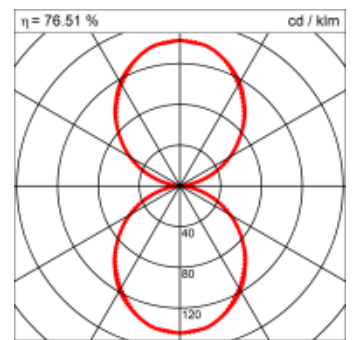

RHO Pendel

RHO, die Profilleuchte, wahlweise mit Indirektanteil, schafft blendfreies Arbeitslicht. RHO eignet sich für Schulen, Büros und Konferenzräume. Die kleineren, schmalen Typen aber ebenfalls für alle Nebenräume.

Montage

RHO, die rechteckige Lichtfläche, zeigt sich erfinderisch und variantenreich. Die Leuchte RHO sorgt mit ihrer puristischen Formsprache für klare Verhältnisse – und verblüfft dank der zahlreichen Ausführungsgrößen mit Variantenreichtum. Sie eignet sich für die Raumbelichtung in Schulen, Büros oder Sitzungszimmern ebenso wie in Korridoren, Treppenhäusern oder Sanitärräumen.

Ausführung:

RHO Pendel ist in 32 Größen erhältlich. RHO wird zudem als direkte Leuchte und horizontale Wandleuchte hergestellt.

Materialisierung:

Aluminiumprofil stranggepresst, farblos eloxiert und auf Gehrung gefügt, Abdeckung oben Acrylglas oder Aluminium-Verbundplatte, Abdeckung unten Acrylglas (optional mit prismatischem Acrylglas), Kabel transparent, Stahlseil (1.5m)

Masse	3000 x 180 x 69 mm
Leuchtmittel	FL
Leuchten-Gesamtlichtstrom	3200 lm
Farbtemperatur	4000K
Leuchten-Lichtausbeute	64 lm/W
Systemleistung	153 W
UGR quer / längs	15.5/15.7
Gewicht	13 kg
Dimmung	1-10V, DALI, switchDim, Casambi
Lebensdauer	20000 h
Schutzart	IP 20