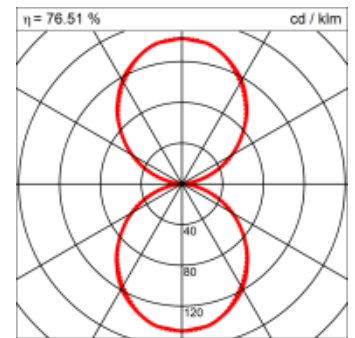

<b>Masse</b>	3000 x 150 x 69 mm
<b>Leuchtmittel</b>	FL
<b>Leuchten-Gesamtlichtstrom</b>	4310 lm
<b>Farbtemperatur</b>	4000K
<b>Leuchten-Lichtausbeute</b>	62.8 lm/W
<b>Systemleistung</b>	105 W
<b>UGR quer / längs</b>	14.8/15
<b>Gewicht</b>	12 kg
<b>Dimmung</b>	1-10V, DALI, switchDim, Casambi
<b>Lebensdauer</b>	20000 h
<b>Schutzart</b>	IP 20