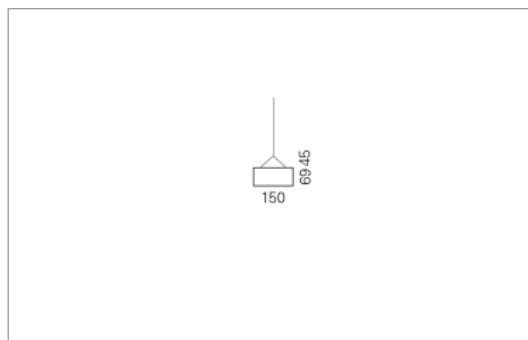

Montage

RHO, die rechteckige Lichtfläche, zeigt sich erfinderisch und variantenreich. Die Leuchte RHO sorgt mit ihrer puristischen Formsprache für klare Verhältnisse – und verblüfft dank der zahlreichen Ausführungsgrößen mit Variantenreichtum. Sie eignet sich für die Raumbelichtung in Schulen, Büros oder Sitzungszimmern ebenso wie in Korridoren, Treppenhäusern oder Sanitärräumen.

Ausführung:

RHO Pendel ist in 32 Größen erhältlich. RHO wird zudem als direkte Leuchte und horizontale Wandleuchte hergestellt.

Materialisierung:

Aluminiumprofil stranggepresst, farblos eloxiert und auf Gehrung gefügt, Abdeckung oben Acrylglas oder Aluminium-Verbundplatte, Abdeckung unten Acrylglas (optional mit prismatischem Acrylglas), Kabel transparent, Stahlseil (1.5m)

Masse	3000 x 150 x 69 mm
Leuchtmittel	FL
Leuchten-Gesamtlichtstrom	3200 lm
Farbtemperatur	4000K
Leuchten-Lichtausbeute	64 lm/W
Systemleistung	76.5 W
UGR quer / längs	13.7/13.9
Gewicht	12 kg
Dimmung	1-10V, DALI, switchDim, Casambi
Lebensdauer	20000 h
Schutzart	IP 20