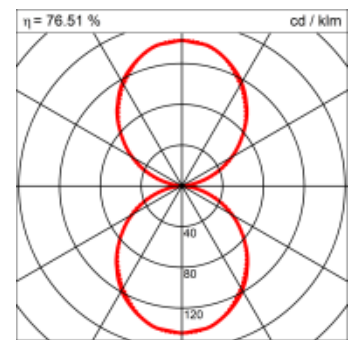

RHO Pendel

RHO, die Profilleuchte, wahlweise mit Indirektanteil, schafft blendfreies Arbeitslicht. RHO eignet sich für Schulen, Büros und Konferenzräume. Die kleineren, schmalen Typen aber ebenfalls für alle Nebenräume.

Montage

RHO, die rechteckige Lichtfläche, zeigt sich erfinderisch und variantenreich. Die Leuchte RHO sorgt mit ihrer puristischen Formsprache für klare Verhältnisse – und verblüfft dank der zahlreichen Ausführungsgrößen mit Variantenreichtum. Sie eignet sich für die Raumbelichtung in Schulen, Büros oder Sitzungszimmern ebenso wie in Korridoren, Treppenhäusern oder Sanitärräumen.

Ausführung:

RHO Pendel ist in 32 Größen erhältlich. RHO wird zudem als direkte Leuchte und horizontale Wandleuchte hergestellt.

Materialisierung:

Aluminiumprofil stranggepresst, farblos eloxiert und auf Gehrung gefügt, Abdeckung oben Acrylglas oder Aluminium-Verbundplatte, Abdeckung unten Acrylglas (optional mit prismatischem Acrylglas), Kabel transparent, Stahlseil (1.5m)

Masse	3000 x 150 x 69 mm
Leuchtmittel	FL
Leuchten-Gesamtlichtstrom	3200 lm
Farbtemperatur	4000K
Leuchten-Lichtausbeute	64 lm/W
Systemleistung	76.5 W
UGR quer / längs	13.7/13.9
Gewicht	12 kg
Dimmung	1-10V, DALI, switchDim, Casambi
Lebensdauer	20000 h
Schutzart	IP 20