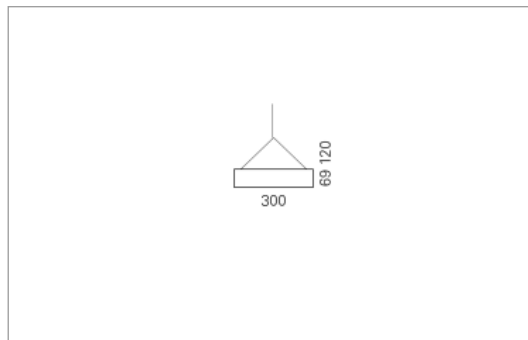

Montage

RHO, die rechteckige Lichtfläche, zeigt sich erfinderisch und variantenreich. Die Leuchte RHO sorgt mit ihrer puristischen Formsprache für klare Verhältnisse – und verblüfft dank der zahlreichen Ausführungsgrößen mit Variantenreichtum. Sie eignet sich für die Raumbelichtung in Schulen, Büros oder Sitzungszimmern ebenso wie in Korridoren, Treppenhäusern oder Sanitärräumen.

Ausführung:

RHO Pendel ist in 32 Größen erhältlich. RHO wird zudem als direkte Leuchte und horizontale Wandleuchte hergestellt.

Materialisierung:

Aluminiumprofil stranggepresst, farblos eloxiert und auf Gehrung gefügt, Abdeckung oben Acrylglas oder Aluminium-Verbundplatte, Abdeckung unten Acrylglas (optional mit prismatischem Acrylglas), Kabel transparent, Stahlseil (1.5m)

Masse	2400 x 300 x 69 mm
Leuchtmittel	FL
Leuchten-Gesamtlichtstrom	4450 lm
Farbtemperatur	4000K
Leuchten-Lichtausbeute	60.7 lm/W
Systemleistung	468 W
UGR quer / längs	18.3/18.3
Gewicht	14 kg
Dimmung	1-10V, DALI, switchDim, Casambi
Lebensdauer	20000 h
Schutzart	IP 20