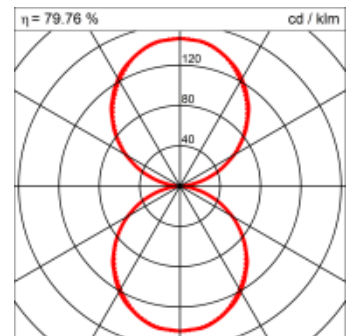

Montage

RHO, die rechteckige Lichtfläche, zeigt sich erfinderisch und variantenreich. Die Leuchte RHO sorgt mit ihrer puristischen Formsprache für klare Verhältnisse – und verblüfft dank der zahlreichen Ausführungsgrößen mit Variantenreichtum. Sie eignet sich für die Raumbelichtung in Schulen, Büros oder Sitzungszimmern ebenso wie in Korridoren, Treppenhäusern oder Sanitärräumen.

Masse	2400 x 300 x 69 mm
Leuchtmittel	FL
Leuchten-Gesamtlichtstrom	4450 lm
Farbtemperatur	4000K
Leuchten-Lichtausbeute	60.7 lm/W
Systemleistung	468 W
UGR quer / längs	18.3/18.3
Gewicht	14 kg
Dimmung	1-10V, DALI, switchDim, Casambi
Lebensdauer	20000 h
Schutzart	IP 20