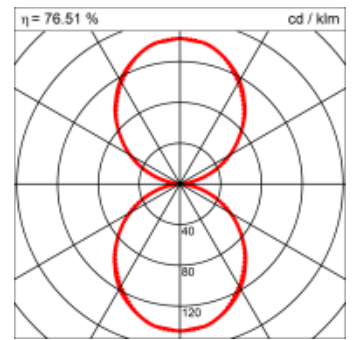

Masse	2400 x 180 x 69 mm
Leuchtmittel	FL
Leuchten-Gesamtlichtstrom	4450 lm
Farbtemperatur	4000K
Leuchten-Lichtausbeute	58.2 lm/W
Systemleistung	234 W
UGR quer / längs	17.4/17.6
Gewicht	11 kg
Dimmung	1-10V, DALI, switchDim, Casambi
Lebensdauer	20000 h
Schutzart	IP 20