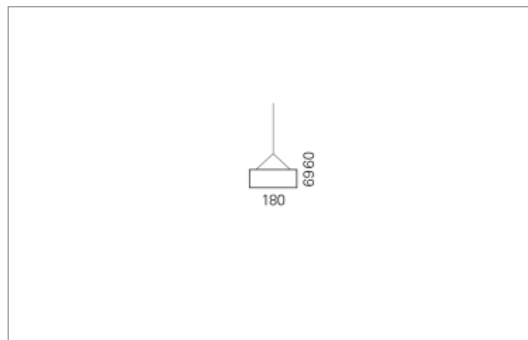

Montage

RHO, die rechteckige Lichtfläche, zeigt sich erfinderisch und variantenreich. Die Leuchte RHO sorgt mit ihrer puristischen Formsprache für klare Verhältnisse – und verblüfft dank der zahlreichen Ausführungsgrößen mit Variantenreichtum. Sie eignet sich für die Raumbelichtung in Schulen, Büros oder Sitzungszimmern ebenso wie in Korridoren, Treppenhäusern oder Sanitärräumen.

Ausführung:

RHO Pendel ist in 32 Größen erhältlich. RHO wird zudem als direkte Leuchte und horizontale Wandleuchte hergestellt.

Materialisierung:

Aluminiumprofil stranggepresst, farblos eloxiert und auf Gehrung gefügt, Abdeckung oben Acrylglas oder Aluminium-Verbundplatte, Abdeckung unten Acrylglas (optional mit prismatischem Acrylglas), Kabel transparent, Stahlseil (1.5m)

Masse	2400 x 180 x 69 mm
Leuchtmittel	FL
Leuchten-Gesamtlichtstrom	4450 lm
Farbtemperatur	4000K
Leuchten-Lichtausbeute	58.2 lm/W
Systemleistung	234 W
UGR quer / längs	17.4/17.6
Gewicht	11 kg
Dimmung	1-10V, DALI, switchDim, Casambi
Lebensdauer	20000 h
Schutzart	IP 20