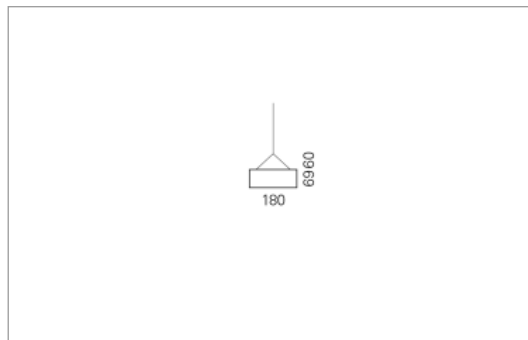

### Montage

RHO, die rechteckige Lichtfläche, zeigt sich erfinderisch und variantenreich. Die Leuchte RHO sorgt mit ihrer puristischen Formsprache für klare Verhältnisse – und verblüfft dank der zahlreichen Ausführungsgrößen mit Variantenreichtum. Sie eignet sich für die Raumbelichtung in Schulen, Büros oder Sitzungszimmern ebenso wie in Korridoren, Treppenhäusern oder Sanitärräumen.

### Ausführung:

RHO Pendel ist in 32 Größen erhältlich. RHO wird zudem als direkte Leuchte und horizontale Wandleuchte hergestellt.

### Materialisierung:

Aluminiumprofil stranggepresst, farblos eloxiert und auf Gehrung gefügt, Abdeckung oben Acrylglas oder Aluminium-Verbundplatte, Abdeckung unten Acrylglas (optional mit prismatischem Acrylglas), Kabel transparent, Stahlseil (1.5m)

<b>Masse</b>	2400 x 180 x 69 mm
<b>Leuchtmittel</b>	FL
<b>Leuchten-Gesamtlichtstrom</b>	2600 lm
<b>Farbtemperatur</b>	4000K
<b>Leuchten-Lichtausbeute</b>	65.2 lm/W
<b>Systemleistung</b>	122 W
<b>UGR quer / längs</b>	15.6/15.8
<b>Gewicht</b>	11 kg
<b>Dimmung</b>	1-10V, DALI, switchDim, Casambi
<b>Lebensdauer</b>	20000 h
<b>Schutzart</b>	IP 20