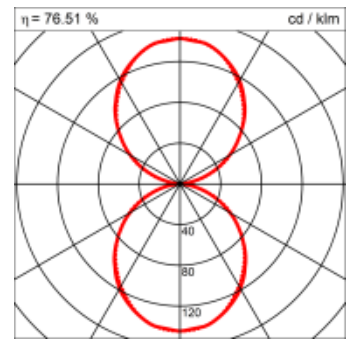

<b>Masse</b>	2400 x 180 x 69 mm
<b>Leuchtmittel</b>	FL
<b>Leuchten-Gesamtlichtstrom</b>	2600 lm
<b>Farbtemperatur</b>	4000K
<b>Leuchten-Lichtausbeute</b>	65.2 lm/W
<b>Systemleistung</b>	122 W
<b>UGR quer / längs</b>	15.6/15.8
<b>Gewicht</b>	11 kg
<b>Dimmung</b>	1-10V, DALI, switchDim, Casambi
<b>Lebensdauer</b>	20000 h
<b>Schutzart</b>	IP 20