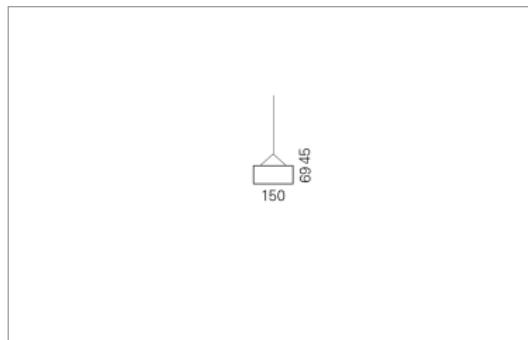

### Montage

RHO, die rechteckige Lichtfläche, zeigt sich erfinderisch und variantenreich. Die Leuchte RHO sorgt mit ihrer puristischen Formsprache für klare Verhältnisse – und verblüfft dank der zahlreichen Ausführungsgrößen mit Variantenreichtum. Sie eignet sich für die Raumbelichtung in Schulen, Büros oder Sitzungszimmern ebenso wie in Korridoren, Treppenhäusern oder Sanitärräumen.

### Ausführung:

RHO Pendel ist in 32 Größen erhältlich. RHO wird zudem als direkte Leuchte und horizontale Wandleuchte hergestellt.

### Materialisierung:

Aluminiumprofil stranggepresst, farblos eloxiert und auf Gehrung gefügt, Abdeckung oben Acrylglas oder Aluminium-Verbundplatte, Abdeckung unten Acrylglas (optional mit prismatischem Acrylglas), Kabel transparent, Stahlseil (1.5m)

<b>Masse</b>	2400 x 150 x 69 mm
<b>Leuchtmittel</b>	FL
<b>Leuchten-Gesamtlichtstrom</b>	4450 lm
<b>Farbtemperatur</b>	4000K
<b>Leuchten-Lichtausbeute</b>	58.2 lm/W
<b>Systemleistung</b>	117 W
<b>UGR quer / längs</b>	15.7/15.9
<b>Gewicht</b>	10 kg
<b>Dimmung</b>	1-10V, DALI, switchDim, Casambi
<b>Lebensdauer</b>	20000 h
<b>Schutzart</b>	IP 20