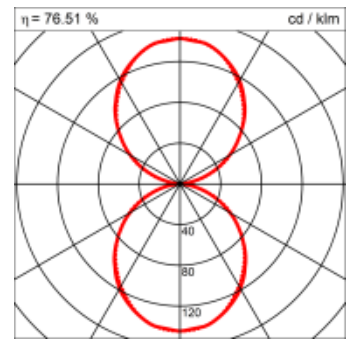

<b>Masse</b>	2400 x 150 x 69 mm
<b>Leuchtmittel</b>	FL
<b>Leuchten-Gesamtlichtstrom</b>	4450 lm
<b>Farbtemperatur</b>	4000K
<b>Leuchten-Lichtausbeute</b>	58.2 lm/W
<b>Systemleistung</b>	117 W
<b>UGR quer / längs</b>	15.7/15.9
<b>Gewicht</b>	10 kg
<b>Dimmung</b>	1-10V, DALI, switchDim, Casambi
<b>Lebensdauer</b>	20000 h
<b>Schutzart</b>	IP 20