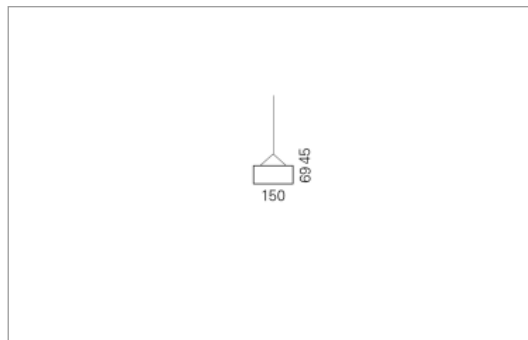

Montage

RHO, die rechteckige Lichtfläche, zeigt sich erfinderisch und variantenreich. Die Leuchte RHO sorgt mit ihrer puristischen Formsprache für klare Verhältnisse – und verblüfft dank der zahlreichen Ausführungsgrößen mit Variantenreichtum. Sie eignet sich für die Raumbelichtung in Schulen, Büros oder Sitzungszimmern ebenso wie in Korridoren, Treppenhäusern oder Sanitärräumen.

Ausführung:

RHO Pendel ist in 32 Größen erhältlich. RHO wird zudem als direkte Leuchte und horizontale Wandleuchte hergestellt.

Materialisierung:

Aluminiumprofil stranggepresst, farblos eloxiert und auf Gehrung gefügt, Abdeckung oben Acrylglas oder Aluminium-Verbundplatte, Abdeckung unten Acrylglas (optional mit prismatischem Acrylglas), Kabel transparent, Stahlseil (1.5m)

Masse	2400 x 150 x 69 mm
Leuchtmittel	FL
Leuchten-Gesamtlichtstrom	2600 lm
Farbtemperatur	4000K
Leuchten-Lichtausbeute	65.2 lm/W
Systemleistung	61 W
UGR quer / längs	13.8/14
Gewicht	10 kg
Dimmung	1-10V, DALI, switchDim, Casambi
Lebensdauer	20000 h
Schutzart	IP 20