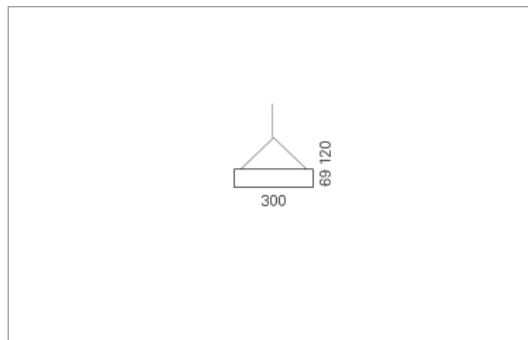

Montage

RHO, die rechteckige Lichtfläche, zeigt sich erfinderisch und variantenreich. Die Leuchte RHO sorgt mit ihrer puristischen Formsprache für klare Verhältnisse – und verblüfft dank der zahlreichen Ausführungsgrößen mit Variantenreichtum. Sie eignet sich für die Raumbelichtung in Schulen, Büros oder Sitzungszimmern ebenso wie in Korridoren, Treppenhäusern oder Sanitärräumen.

Ausführung:

RHO Pendel ist in 32 Größen erhältlich. RHO wird zudem als direkte Leuchte und horizontale Wandleuchte hergestellt.

Materialisierung:

Aluminiumprofil stranggepresst, farblos eloxiert und auf Gehrung gefügt, Abdeckung oben Acrylglas oder Aluminium-Verbundplatte, Abdeckung unten Acrylglas (optional mit prismatischem Acrylglas), Kabel transparent, Stahlseil (1.5m)

Masse	1800 x 300 x 69 mm
Leuchtmittel	FL
Leuchten-Gesamtlichtstrom	3100 lm
Farbtemperatur	4000K
Leuchten-Lichtausbeute	60.3 lm/W
Systemleistung	328 W
UGR quer / längs	18/18.1
Gewicht	11 kg
Dimmung	1-10V, DALI, switchDim, Casambi
Lebensdauer	20000 h
Schutzart	IP 20