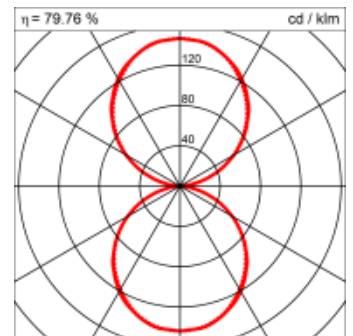

Montage

RHO, die rechteckige Lichtfläche, zeigt sich erfinderisch und variantenreich. Die Leuchte RHO sorgt mit ihrer puristischen Formsprache für klare Verhältnisse – und verblüfft dank der zahlreichen Ausführungsgrößen mit Variantenreichtum. Sie eignet sich für die Raumbelichtung in Schulen, Büros oder Sitzungszimmern ebenso wie in Korridoren, Treppenhäusern oder Sanitärräumen.

Masse	1800 x 300 x 69 mm
Leuchtmittel	FL
Leuchten-Gesamtlichtstrom	3100 lm
Farbtemperatur	4000K
Leuchten-Lichtausbeute	60.3 lm/W
Systemleistung	328 W
UGR quer / längs	18/18.1
Gewicht	11 kg
Dimmung	1-10V, DALI, switchDim, Casambi
Lebensdauer	20000 h
Schutzart	IP 20