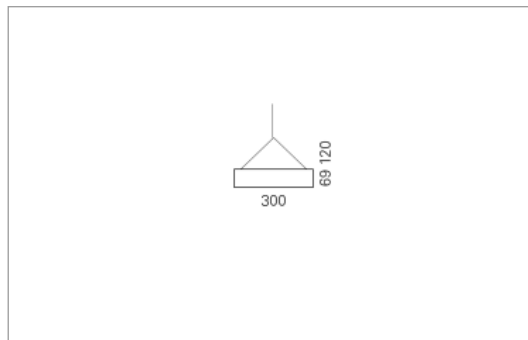

Montage

RHO, die rechteckige Lichtfläche, zeigt sich erfinderisch und variantenreich. Die Leuchte RHO sorgt mit ihrer puristischen Formsprache für klare Verhältnisse – und verblüfft dank der zahlreichen Ausführungsgrößen mit Variantenreichtum. Sie eignet sich für die Raumbelichtung in Schulen, Büros oder Sitzungszimmern ebenso wie in Korridoren, Treppenhäusern oder Sanitärräumen.

Ausführung:

RHO Pendel ist in 32 Größen erhältlich. RHO wird zudem als direkte Leuchte und horizontale Wandleuchte hergestellt.

Materialisierung:

Aluminiumprofil stranggepresst, farblos eloxiert und auf Gehrung gefügt, Abdeckung oben Acrylglas oder Aluminium-Verbundplatte, Abdeckung unten Acrylglas (optional mit prismatischem Acrylglas), Kabel transparent, Stahlseil (1.5m)

Masse	1800 x 300 x 69 mm
Leuchtmittel	FL
Leuchten-Gesamtlichtstrom	1900 lm
Farbtemperatur	4000K
Leuchten-Lichtausbeute	64.5 lm/W
Systemleistung	188 W
UGR quer / längs	16.3/16.4
Gewicht	11 kg
Dimmung	1-10V, DALI, switchDim, Casambi
Lebensdauer	20000 h
Schutzart	IP 20