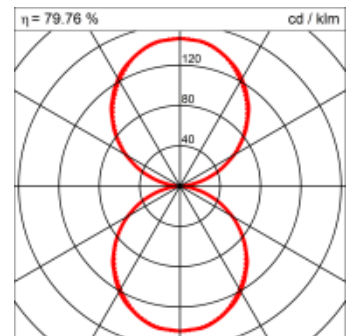

Montage

RHO, die rechteckige Lichtfläche, zeigt sich erfinderisch und variantenreich. Die Leuchte RHO sorgt mit ihrer puristischen Formsprache für klare Verhältnisse – und verblüfft dank der zahlreichen Ausführungsgrößen mit Variantenreichtum. Sie eignet sich für die Raumbelichtung in Schulen, Büros oder Sitzungszimmern ebenso wie in Korridoren, Treppenhäusern oder Sanitärräumen.

Masse	1800 x 300 x 69 mm
Leuchtmittel	FL
Leuchten-Gesamtlichtstrom	1900 lm
Farbtemperatur	4000K
Leuchten-Lichtausbeute	64.5 lm/W
Systemleistung	188 W
UGR quer / längs	16.3/16.4
Gewicht	11 kg
Dimmung	1-10V, DALI, switchDim, Casambi
Lebensdauer	20000 h
Schutzart	IP 20