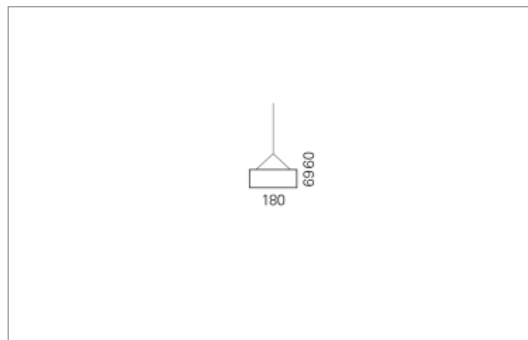

Montage

RHO, die rechteckige Lichtfläche, zeigt sich erfinderisch und variantenreich. Die Leuchte RHO sorgt mit ihrer puristischen Formsprache für klare Verhältnisse – und verblüfft dank der zahlreichen Ausführungsgrößen mit Variantenreichtum. Sie eignet sich für die Raumbelichtung in Schulen, Büros oder Sitzungszimmern ebenso wie in Korridoren, Treppenhäusern oder Sanitärräumen.

Ausführung:

RHO Pendel ist in 32 Größen erhältlich. RHO wird zudem als direkte Leuchte und horizontale Wandleuchte hergestellt.

Materialisierung:

Aluminiumprofil stranggepresst, farblos eloxiert und auf Gehrung gefügt, Abdeckung oben Acrylglas oder Aluminium-Verbundplatte, Abdeckung unten Acrylglas (optional mit prismatischem Acrylglas), Kabel transparent, Stahlseil (1.5m)

Masse	1800 x 180 x 69 mm
Leuchtmittel	FL
Leuchten-Gesamtlichtstrom	3100 lm
Farbtemperatur	4000K
Leuchten-Lichtausbeute	57.9 lm/W
Systemleistung	164 W
UGR quer / längs	17.2/17.4
Gewicht	8 kg
Dimmung	1-10V, DALI, switchDim, Casambi
Lebensdauer	20000 h
Schutzart	IP 20