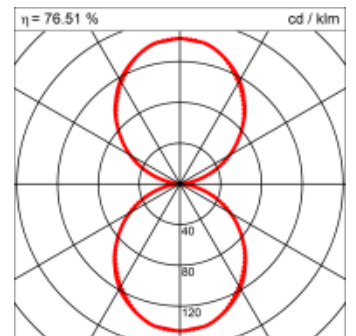

<b>Masse</b>	1800 x 180 x 69 mm
<b>Leuchtmittel</b>	FL
<b>Leuchten-Gesamtlichtstrom</b>	1900 lm
<b>Farbtemperatur</b>	4000K
<b>Leuchten-Lichtausbeute</b>	61.9 lm/W
<b>Systemleistung</b>	94 W
<b>UGR quer / längs</b>	15.5/15.7
<b>Gewicht</b>	8 kg
<b>Dimmung</b>	1-10V, DALI, switchDim, Casambi
<b>Lebensdauer</b>	20000 h
<b>Schutzart</b>	IP 20