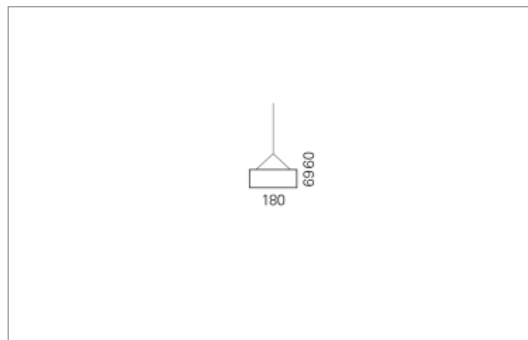

### Montage

RHO, die rechteckige Lichtfläche, zeigt sich erfinderisch und variantenreich. Die Leuchte RHO sorgt mit ihrer puristischen Formsprache für klare Verhältnisse – und verblüfft dank der zahlreichen Ausführungsgrößen mit Variantenreichtum. Sie eignet sich für die Raumbelichtung in Schulen, Büros oder Sitzungszimmern ebenso wie in Korridoren, Treppenhäusern oder Sanitärräumen.

### Ausführung:

RHO Pendel ist in 32 Größen erhältlich. RHO wird zudem als direkte Leuchte und horizontale Wandleuchte hergestellt.

### Materialisierung:

Aluminiumprofil stranggepresst, farblos eloxiert und auf Gehrung gefügt, Abdeckung oben Acrylglas oder Aluminium-Verbundplatte, Abdeckung unten Acrylglas (optional mit prismatischem Acrylglas), Kabel transparent, Stahlseil (1.5m)

<b>Masse</b>	1800 x 180 x 69 mm
<b>Leuchtmittel</b>	FL
<b>Leuchten-Gesamtlichtstrom</b>	1900 lm
<b>Farbtemperatur</b>	4000K
<b>Leuchten-Lichtausbeute</b>	61.9 lm/W
<b>Systemleistung</b>	94 W
<b>UGR quer / längs</b>	15.5/15.7
<b>Gewicht</b>	8 kg
<b>Dimmung</b>	1-10V, DALI, switchDim, Casambi
<b>Lebensdauer</b>	20000 h
<b>Schutzart</b>	IP 20