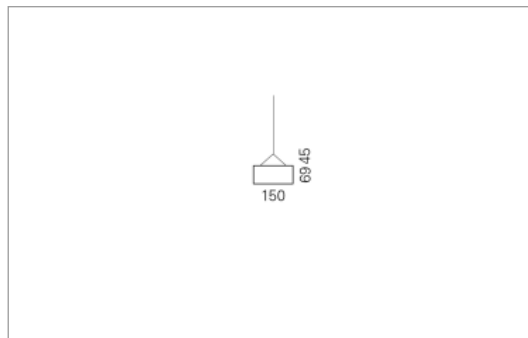

### Montage

RHO, die rechteckige Lichtfläche, zeigt sich erfinderisch und variantenreich. Die Leuchte RHO sorgt mit ihrer puristischen Formsprache für klare Verhältnisse – und verblüfft dank der zahlreichen Ausführungsgrößen mit Variantenreichtum. Sie eignet sich für die Raumbelichtung in Schulen, Büros oder Sitzungszimmern ebenso wie in Korridoren, Treppenhäusern oder Sanitärräumen.

### Ausführung:

RHO Pendel ist in 32 Größen erhältlich. RHO wird zudem als direkte Leuchte und horizontale Wandleuchte hergestellt.

### Materialisierung:

Aluminiumprofil stranggepresst, farblos eloxiert und auf Gehrung gefügt, Abdeckung oben Acrylglas oder Aluminium-Verbundplatte, Abdeckung unten Acrylglas (optional mit prismatischem Acrylglas), Kabel transparent, Stahlseil (1.5m)

<b>Masse</b>	1800 x 150 x 69 mm
<b>Leuchtmittel</b>	FL
<b>Leuchten-Gesamtlichtstrom</b>	1900 lm
<b>Farbtemperatur</b>	4000K
<b>Leuchten-Lichtausbeute</b>	61.9 lm/W
<b>Systemleistung</b>	47 W
<b>UGR quer / längs</b>	13.7/13.9
<b>Gewicht</b>	8 kg
<b>Dimmung</b>	1-10V, DALI, switchDim, Casambi
<b>Lebensdauer</b>	20000 h
<b>Schutzart</b>	IP 20