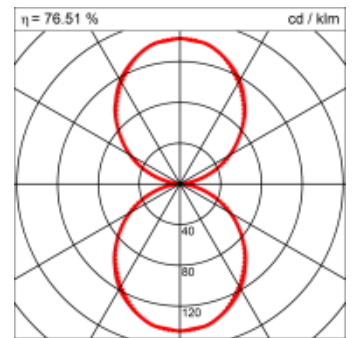

<b>Masse</b>	1800 x 150 x 69 mm
<b>Leuchtmittel</b>	FL
<b>Leuchten-Gesamtlichtstrom</b>	1900 lm
<b>Farbtemperatur</b>	4000K
<b>Leuchten-Lichtausbeute</b>	61.9 lm/W
<b>Systemleistung</b>	47 W
<b>UGR quer / längs</b>	13.7/13.9
<b>Gewicht</b>	8 kg
<b>Dimmung</b>	1-10V, DALI, switchDim, Casambi
<b>Lebensdauer</b>	20000 h
<b>Schutzart</b>	IP 20