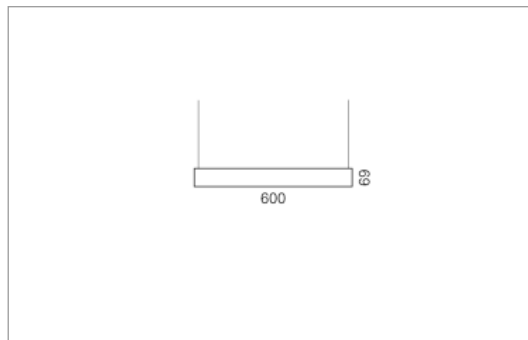

Montage

RHO, die rechteckige Lichtfläche, zeigt sich erfinderisch und variantenreich. Die Leuchte RHO sorgt mit ihrer puristischen Formsprache für klare Verhältnisse – und verblüfft dank der zahlreichen Ausführungsgrößen mit Variantenreichtum. Sie eignet sich für die Raumbelichtung in Schulen, Büros oder Sitzungszimmern ebenso wie in Korridoren, Treppenhäusern oder Sanitärräumen.

Masse	1500 x 600 x 69 mm
Leuchtmittel	FL
Leuchten-Gesamtlichtstrom	4310 lm
Farbtemperatur	4000K
Leuchten-Lichtausbeute	63.2 lm/W
Systemleistung	210 W
UGR quer / längs	14.9/14.8
Gewicht	15 kg
Dimmung	1-10V, DALI, switchDim, Casambi
Lebensdauer	20000 h
Schutzart	IP 20