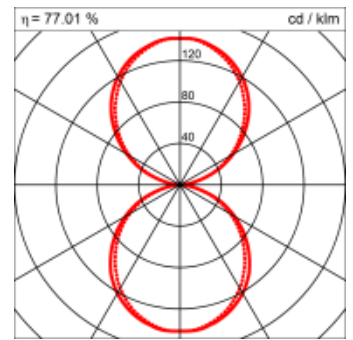

Montage

RHO, die rechteckige Lichtfläche, zeigt sich erfinderisch und variantenreich. Die Leuchte RHO sorgt mit ihrer puristischen Formsprache für klare Verhältnisse – und verblüfft dank der zahlreichen Ausführungsgrößen mit Variantenreichtum. Sie eignet sich für die Raumbelichtung in Schulen, Büros oder Sitzungszimmern ebenso wie in Korridoren, Treppenhäusern oder Sanitärräumen.

Masse	1500 x 600 x 69 mm
Leuchtmittel	FL
Leuchten-Gesamtlichtstrom	4310 lm
Farbtemperatur	4000K
Leuchten-Lichtausbeute	63.2 lm/W
Systemleistung	210 W
UGR quer / längs	14.9/14.8
Gewicht	15 kg
Dimmung	1-10V, DALI, switchDim, Casambi
Lebensdauer	20000 h
Schutzart	IP 20