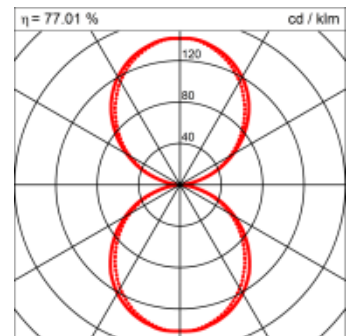

### Montage

RHO, die rechteckige Lichtfläche, zeigt sich erfinderisch und variantenreich. Die Leuchte RHO sorgt mit ihrer puristischen Formsprache für klare Verhältnisse – und verblüfft dank der zahlreichen Ausführungsgrößen mit Variantenreichtum. Sie eignet sich für die Raumbelichtung in Schulen, Büros oder Sitzungszimmern ebenso wie in Korridoren, Treppenhäusern oder Sanitärräumen.

<b>Masse</b>	1500 x 600 x 69 mm
<b>Leuchtmittel</b>	FL
<b>Leuchten-Gesamtlichtstrom</b>	3200 lm
<b>Farbtemperatur</b>	4000K
<b>Leuchten-Lichtausbeute</b>	64.4 lm/W
<b>Systemleistung</b>	153 W
<b>UGR quer / längs</b>	13.9/13.8
<b>Gewicht</b>	15 kg
<b>Dimmung</b>	1-10V, DALI, switchDim, Casambi
<b>Lebensdauer</b>	20000 h
<b>Schutzart</b>	IP 20