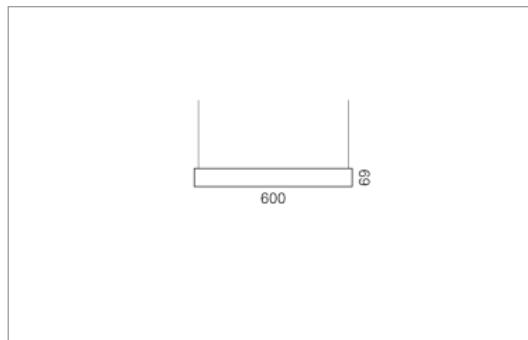

### Montage

RHO, die rechteckige Lichtfläche, zeigt sich erfinderisch und variantenreich. Die Leuchte RHO sorgt mit ihrer puristischen Formsprache für klare Verhältnisse – und verblüfft dank der zahlreichen Ausführungsgrößen mit Variantenreichtum. Sie eignet sich für die Raumbelichtung in Schulen, Büros oder Sitzungszimmern ebenso wie in Korridoren, Treppenhäusern oder Sanitärräumen.

<b>Masse</b>	1500 x 600 x 69 mm
<b>Leuchtmittel</b>	FL
<b>Leuchten-Gesamtlichtstrom</b>	3200 lm
<b>Farbtemperatur</b>	4000K
<b>Leuchten-Lichtausbeute</b>	64.4 lm/W
<b>Systemleistung</b>	153 W
<b>UGR quer / längs</b>	13.9/13.8
<b>Gewicht</b>	15 kg
<b>Dimmung</b>	1-10V, DALI, switchDim, Casambi
<b>Lebensdauer</b>	20000 h
<b>Schutzart</b>	IP 20