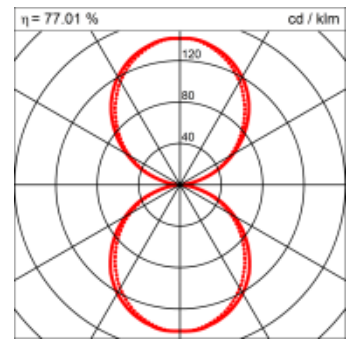

RHO Pendel

RHO, die Profilleuchte, wahlweise mit Indirektanteil, schafft blendfreies Arbeitslicht. RHO eignet sich für Schulen, Büros und Konferenzräume. Die kleineren, schmalen Typen aber ebenfalls für alle Nebenräume.

Montage

RHO, die rechteckige Lichtfläche, zeigt sich erfinderisch und variantenreich. Die Leuchte RHO sorgt mit ihrer puristischen Formsprache für klare Verhältnisse – und verblüfft dank der zahlreichen Ausführungsgrößen mit Variantenreichtum. Sie eignet sich für die Raumbelichtung in Schulen, Büros oder Sitzungszimmern ebenso wie in Korridoren, Treppenhäusern oder Sanitärräumen.

Ausführung:

RHO Pendel ist in 32 Größen erhältlich. RHO wird zudem als direkte Leuchte und horizontale Wandleuchte hergestellt.

Materialisierung:

Aluminiumprofil stranggepresst, farblos eloxiert und auf Gehrung gefügt, Abdeckung oben Acrylglas oder Aluminium-Verbundplatte, Abdeckung unten Acrylglas (optional mit prismatischem Acrylglas), Kabel transparent, Stahlseil (1.5m)

Masse	1500 x 420 x 69 mm
Leuchtmittel	FL
Leuchten-Gesamtlichtstrom	4310 lm
Farbtemperatur	4000K
Leuchten-Lichtausbeute	63.2 lm/W
Systemleistung	210 W
UGR quer / längs	16.2/16
Gewicht	12 kg
Dimmung	1-10V, DALI, switchDim, Casambi
Lebensdauer	20000 h
Schutzart	IP 20