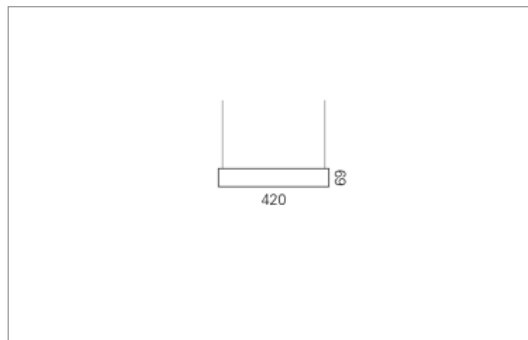

Montage

RHO, die rechteckige Lichtfläche, zeigt sich erfinderisch und variantenreich. Die Leuchte RHO sorgt mit ihrer puristischen Formsprache für klare Verhältnisse – und verblüfft dank der zahlreichen Ausführungsgrößen mit Variantenreichtum. Sie eignet sich für die Raumbelichtung in Schulen, Büros oder Sitzungszimmern ebenso wie in Korridoren, Treppenhäusern oder Sanitärräumen.

Masse	1500 x 420 x 69 mm
Leuchtmittel	FL
Leuchten-Gesamtlichtstrom	4310 lm
Farbtemperatur	4000K
Leuchten-Lichtausbeute	63.2 lm/W
Systemleistung	210 W
UGR quer / längs	16.2/16
Gewicht	12 kg
Dimmung	1-10V, DALI, switchDim, Casambi
Lebensdauer	20000 h
Schutzart	IP 20