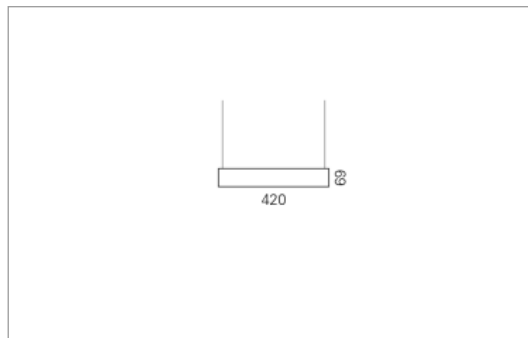

Montage

RHO, die rechteckige Lichtfläche, zeigt sich erfinderisch und variantenreich. Die Leuchte RHO sorgt mit ihrer puristischen Formsprache für klare Verhältnisse – und verblüfft dank der zahlreichen Ausführungsgrößen mit Variantenreichtum. Sie eignet sich für die Raumbelichtung in Schulen, Büros oder Sitzungszimmern ebenso wie in Korridoren, Treppenhäusern oder Sanitärräumen.

Ausführung:

RHO Pendel ist in 32 Größen erhältlich. RHO wird zudem als direkte Leuchte und horizontale Wandleuchte hergestellt.

Materialisierung:

Aluminiumprofil stranggepresst, farblos eloxiert und auf Gehrung gefügt, Abdeckung oben Acrylglas oder Aluminium-Verbundplatte, Abdeckung unten Acrylglas (optional mit prismatischem Acrylglas), Kabel transparent, Stahlseil (1.5m)

Masse	1500 x 420 x 69 mm
Leuchtmittel	FL
Leuchten-Gesamtlichtstrom	3200 lm
Farbtemperatur	4000K
Leuchten-Lichtausbeute	64.4 lm/W
Systemleistung	153 W
UGR quer / längs	15.1/15
Gewicht	12 kg
Dimmung	1-10V, DALI, switchDim, Casambi
Lebensdauer	20000 h
Schutzart	IP 20