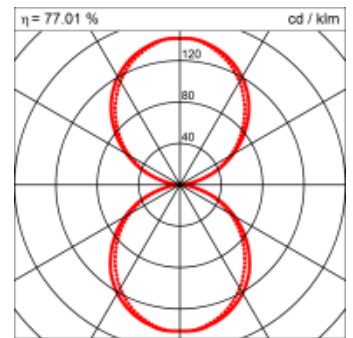

RHO Pendel

RHO, die Profilleuchte, wahlweise mit Indirektanteil, schafft blendfreies Arbeitslicht. RHO eignet sich für Schulen, Büros und Konferenzräume. Die kleineren, schmalen Typen aber ebenfalls für alle Nebenräume.

Montage

RHO, die rechteckige Lichtfläche, zeigt sich erfinderisch und variantenreich. Die Leuchte RHO sorgt mit ihrer puristischen Formsprache für klare Verhältnisse – und verblüfft dank der zahlreichen Ausführungsgrößen mit Variantenreichtum. Sie eignet sich für die Raumbelichtung in Schulen, Büros oder Sitzungszimmern ebenso wie in Korridoren, Treppenhäusern oder Sanitärräumen.

Ausführung:

RHO Pendel ist in 32 Größen erhältlich. RHO wird zudem als direkte Leuchte und horizontale Wandleuchte hergestellt.

Materialisierung:

Aluminiumprofil stranggepresst, farblos eloxiert und auf Gehrung gefügt, Abdeckung oben Acrylglas oder Aluminium-Verbundplatte, Abdeckung unten Acrylglas (optional mit prismatischem Acrylglas), Kabel transparent, Stahlseil (1.5m)

Masse	1500 x 420 x 69 mm
Leuchtmittel	FL
Leuchten-Gesamtlichtstrom	3200 lm
Farbtemperatur	4000K
Leuchten-Lichtausbeute	64.4 lm/W
Systemleistung	153 W
UGR quer / längs	15.1/15
Gewicht	12 kg
Dimmung	1-10V, DALI, switchDim, Casambi
Lebensdauer	20000 h
Schutzart	IP 20