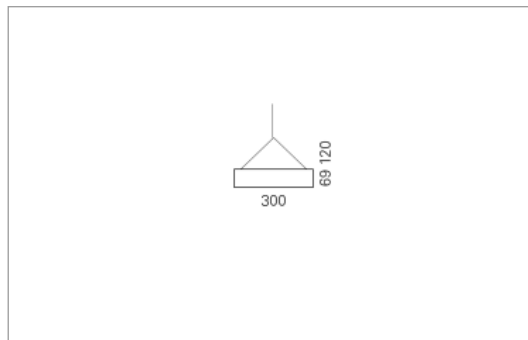

Montage

RHO, die rechteckige Lichtfläche, zeigt sich erfinderisch und variantenreich. Die Leuchte RHO sorgt mit ihrer puristischen Formsprache für klare Verhältnisse – und verblüfft dank der zahlreichen Ausführungsgrößen mit Variantenreichtum. Sie eignet sich für die Raumbelichtung in Schulen, Büros oder Sitzungszimmern ebenso wie in Korridoren, Treppenhäusern oder Sanitärräumen.

Ausführung:

RHO Pendel ist in 32 Größen erhältlich. RHO wird zudem als direkte Leuchte und horizontale Wandleuchte hergestellt.

Materialisierung:

Aluminiumprofil stranggepresst, farblos eloxiert und auf Gehrung gefügt, Abdeckung oben Acrylglas oder Aluminium-Verbundplatte, Abdeckung unten Acrylglas (optional mit prismaticem Acrylglas), Kabel transparent, Stahlseil (1.5m)

Masse	1500 x 300 x 69 mm
Leuchtmittel	FL
Leuchten-Gesamtlichtstrom	4310 lm
Farbtemperatur	4000K
Leuchten-Lichtausbeute	65.5 lm/W
Systemleistung	210 W
UGR quer / längs	17.4/17.4
Gewicht	9 kg
Dimmung	switchDim, 1-10V, DALI, Casambi
Lebensdauer	20000 h
Schutzart	IP 20