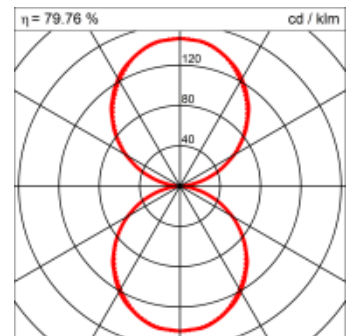

Montage

RHO, die rechteckige Lichtfläche, zeigt sich erfinderisch und variantenreich. Die Leuchte RHO sorgt mit ihrer puristischen Formsprache für klare Verhältnisse – und verblüfft dank der zahlreichen Ausführungsgrößen mit Variantenreichtum. Sie eignet sich für die Raumbelichtung in Schulen, Büros oder Sitzungszimmern ebenso wie in Korridoren, Treppenhäusern oder Sanitärräumen.

Masse	1500 x 300 x 69 mm
Leuchtmittel	FL
Leuchten-Gesamtlichtstrom	4310 lm
Farbtemperatur	4000K
Leuchten-Lichtausbeute	65.5 lm/W
Systemleistung	210 W
UGR quer / längs	17.4/17.4
Gewicht	9 kg
Dimmung	switchDim, 1-10V, DALI, Casambi
Lebensdauer	20000 h
Schutzart	IP 20