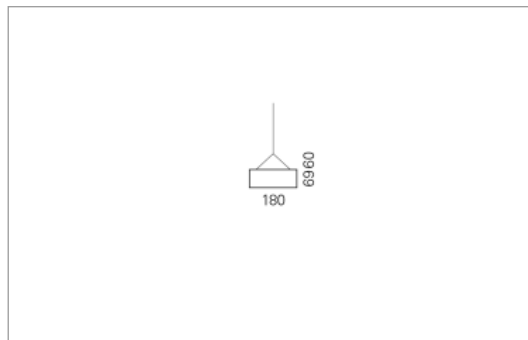

### Montage

RHO, die rechteckige Lichtfläche, zeigt sich erfinderisch und variantenreich. Die Leuchte RHO sorgt mit ihrer puristischen Formsprache für klare Verhältnisse – und verblüfft dank der zahlreichen Ausführungsgrößen mit Variantenreichtum. Sie eignet sich für die Raumbelichtung in Schulen, Büros oder Sitzungszimmern ebenso wie in Korridoren, Treppenhäusern oder Sanitärräumen.

### Ausführung:

RHO Pendel ist in 32 Größen erhältlich. RHO wird zudem als direkte Leuchte und horizontale Wandleuchte hergestellt.

### Materialisierung:

Aluminiumprofil stranggepresst, farblos eloxiert und auf Gehrung gefügt, Abdeckung oben Acrylglas oder Aluminium-Verbundplatte, Abdeckung unten Acrylglas (optional mit prismatischem Acrylglas), Kabel transparent, Stahlseil (1.5m)

<b>Masse</b>	1500 x 180 x 69 mm
<b>Leuchtmittel</b>	FL
<b>Leuchten-Gesamtlichtstrom</b>	4310 lm
<b>Farbtemperatur</b>	4000K
<b>Leuchten-Lichtausbeute</b>	62.8 lm/W
<b>Systemleistung</b>	105 W
<b>UGR quer / längs</b>	16.6/16.8
<b>Gewicht</b>	8 kg
<b>Dimmung</b>	1-10V, DALI, switchDim, Casambi
<b>Lebensdauer</b>	20000 h
<b>Schutzart</b>	IP 20