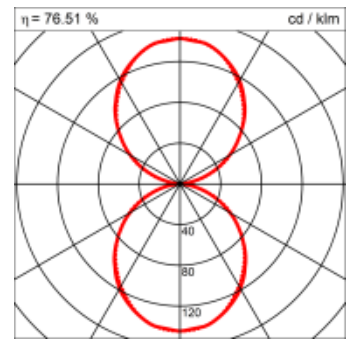

<b>Masse</b>	1500 x 180 x 69 mm
<b>Leuchtmittel</b>	FL
<b>Leuchten-Gesamtlichtstrom</b>	4310 lm
<b>Farbtemperatur</b>	4000K
<b>Leuchten-Lichtausbeute</b>	62.8 lm/W
<b>Systemleistung</b>	105 W
<b>UGR quer / längs</b>	16.6/16.8
<b>Gewicht</b>	8 kg
<b>Dimmung</b>	1-10V, DALI, switchDim, Casambi
<b>Lebensdauer</b>	20000 h
<b>Schutzart</b>	IP 20