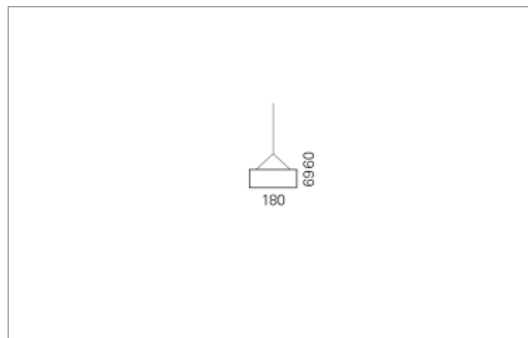

Montage

RHO, die rechteckige Lichtfläche, zeigt sich erfinderisch und variantenreich. Die Leuchte RHO sorgt mit ihrer puristischen Formsprache für klare Verhältnisse – und verblüfft dank der zahlreichen Ausführungsgrößen mit Variantenreichtum. Sie eignet sich für die Raumbelichtung in Schulen, Büros oder Sitzungszimmern ebenso wie in Korridoren, Treppenhäusern oder Sanitärräumen.

Ausführung:

RHO Pendel ist in 32 Größen erhältlich. RHO wird zudem als direkte Leuchte und horizontale Wandleuchte hergestellt.

Materialisierung:

Aluminiumprofil stranggepresst, farblos eloxiert und auf Gehrung gefügt, Abdeckung oben Acrylglas oder Aluminium-Verbundplatte, Abdeckung unten Acrylglas (optional mit prismatischem Acrylglas), Kabel transparent, Stahlseil (1.5m)

Masse	1500 x 180 x 69 mm
Leuchtmittel	FL
Leuchten-Gesamtlichtstrom	3200 lm
Farbtemperatur	4000K
Leuchten-Lichtausbeute	64 lm/W
Systemleistung	76.5 W
UGR quer / längs	15.5/15.7
Gewicht	8 kg
Dimmung	1-10V, DALI, switchDim, Casambi
Lebensdauer	20000 h
Schutzart	IP 20