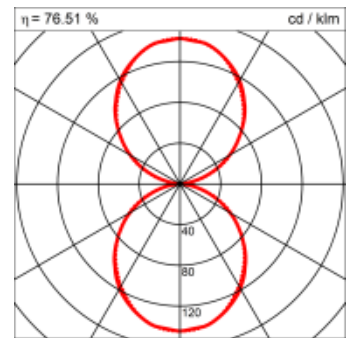

Masse	1500 x 180 x 69 mm
Leuchtmittel	FL
Leuchten-Gesamtlichtstrom	3200 lm
Farbtemperatur	4000K
Leuchten-Lichtausbeute	64 lm/W
Systemleistung	76.5 W
UGR quer / längs	15.5/15.7
Gewicht	8 kg
Dimmung	1-10V, DALI, switchDim, Casambi
Lebensdauer	20000 h
Schutzart	IP 20