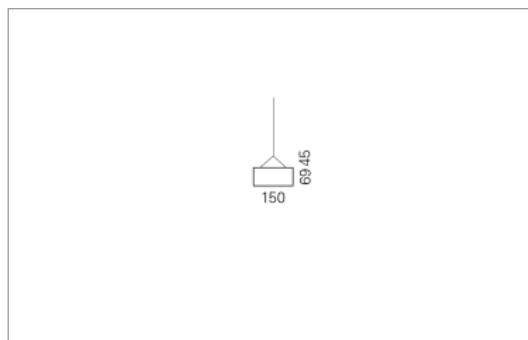

Montage

RHO, die rechteckige Lichtfläche, zeigt sich erfinderisch und variantenreich. Die Leuchte RHO sorgt mit ihrer puristischen Formsprache für klare Verhältnisse – und verblüfft dank der zahlreichen Ausführungsgrößen mit Variantenreichtum. Sie eignet sich für die Raumbelichtung in Schulen, Büros oder Sitzungszimmern ebenso wie in Korridoren, Treppenhäusern oder Sanitärräumen.

Ausführung:

RHO Pendel ist in 32 Größen erhältlich. RHO wird zudem als direkte Leuchte und horizontale Wandleuchte hergestellt.

Materialisierung:

Aluminiumprofil stranggepresst, farblos eloxiert und auf Gehrung gefügt, Abdeckung oben Acrylglas oder Aluminium-Verbundplatte, Abdeckung unten Acrylglas (optional mit prismatischem Acrylglas), Kabel transparent, Stahlseil (1.5m)

Masse	1500 x 150 x 69 mm
Leuchtmittel	FL
Leuchten-Gesamtlichtstrom	3200 lm
Farbtemperatur	4000K
Leuchten-Lichtausbeute	62.9 lm/W
Systemleistung	39 W
UGR quer / längs	10.8/10.6
Gewicht	7 kg
Dimmung	1-10V, DALI, switchDim, Casambi
Lebensdauer	20000 h
Schutzart	IP 20