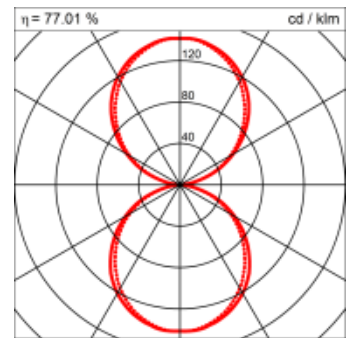

Montage

RHO, die rechteckige Lichtfläche, zeigt sich erfinderisch und variantenreich. Die Leuchte RHO sorgt mit ihrer puristischen Formsprache für klare Verhältnisse – und verblüfft dank der zahlreichen Ausführungsgrößen mit Variantenreichtum. Sie eignet sich für die Raumbelichtung in Schulen, Büros oder Sitzungszimmern ebenso wie in Korridoren, Treppenhäusern oder Sanitärräumen.

Masse	1200 x 600 x 69 mm
Leuchtmittel	FL
Leuchten-Gesamtlichtstrom	4450 lm
Farbtemperatur	4000K
Leuchten-Lichtausbeute	58.6 lm/W
Systemleistung	234 W
UGR quer / längs	15.8/15.7
Gewicht	12 kg
Dimmung	1-10V, DALI, switchDim, Casambi
Lebensdauer	20000 h
Schutzart	IP 20