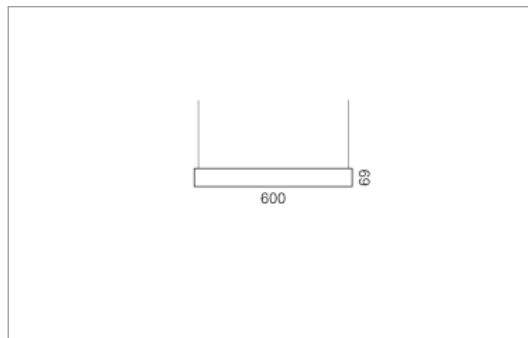

Montage

RHO, die rechteckige Lichtfläche, zeigt sich erfinderisch und variantenreich. Die Leuchte RHO sorgt mit ihrer puristischen Formsprache für klare Verhältnisse – und verblüfft dank der zahlreichen Ausführungsgrößen mit Variantenreichtum. Sie eignet sich für die Raumbelichtung in Schulen, Büros oder Sitzungszimmern ebenso wie in Korridoren, Treppenhäusern oder Sanitärräumen.

Masse	1200 x 600 x 69 mm
Leuchtmittel	FL
Leuchten-Gesamtlichtstrom	4450 lm
Farbtemperatur	4000K
Leuchten-Lichtausbeute	58.6 lm/W
Systemleistung	234 W
UGR quer / längs	15.8/15.7
Gewicht	12 kg
Dimmung	1-10V, DALI, switchDim, Casambi
Lebensdauer	20000 h
Schutzart	IP 20