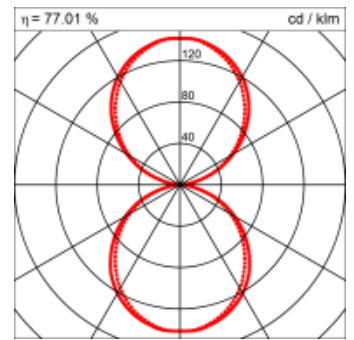

RHO Pendel

RHO, die Profilleuchte, wahlweise mit Indirektanteil, schafft blendfreies Arbeitslicht. RHO eignet sich für Schulen, Büros und Konferenzräume. Die kleineren, schmalen Typen aber ebenfalls für alle Nebenräume.

Montage

RHO, die rechteckige Lichtfläche, zeigt sich erfinderisch und variantenreich. Die Leuchte RHO sorgt mit ihrer puristischen Formsprache für klare Verhältnisse – und verblüfft dank der zahlreichen Ausführungsgrößen mit Variantenreichtum. Sie eignet sich für die Raumbelichtung in Schulen, Büros oder Sitzungszimmern ebenso wie in Korridoren, Treppenhäusern oder Sanitärräumen.

Ausführung:

RHO Pendel ist in 32 Größen erhältlich. RHO wird zudem als direkte Leuchte und horizontale Wandleuchte hergestellt.

Materialisierung:

Aluminiumprofil stranggepresst, farblos eloxiert und auf Gehrung gefügt, Abdeckung oben Acrylglas oder Aluminium-Verbundplatte, Abdeckung unten Acrylglas (optional mit prismatischem Acrylglas), Kabel transparent, Stahlseil (1.5m)

Masse	1200 x 600 x 69 mm
Leuchtmittel	FL
Leuchten-Gesamtlichtstrom	2600 lm
Farbtemperatur	4000K
Leuchten-Lichtausbeute	65.7 lm/W
Systemleistung	122 W
UGR quer / längs	14/13.8
Gewicht	12 kg
Dimmung	1-10V, DALI, switchDim, Casambi
Lebensdauer	20000 h
Schutzart	IP 20