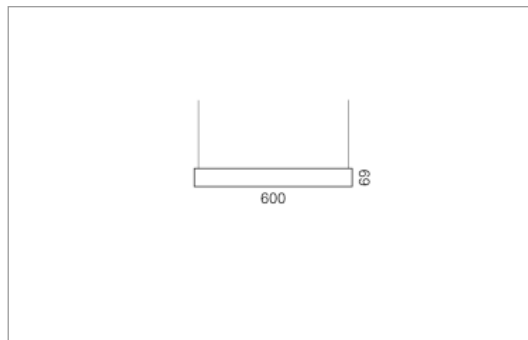

Montage

RHO, die rechteckige Lichtfläche, zeigt sich erfinderisch und variantenreich. Die Leuchte RHO sorgt mit ihrer puristischen Formsprache für klare Verhältnisse – und verblüfft dank der zahlreichen Ausführungsgrößen mit Variantenreichtum. Sie eignet sich für die Raumbelichtung in Schulen, Büros oder Sitzungszimmern ebenso wie in Korridoren, Treppenhäusern oder Sanitärräumen.

Masse	1200 x 600 x 69 mm
Leuchtmittel	FL
Leuchten-Gesamtlichtstrom	2600 lm
Farbtemperatur	4000K
Leuchten-Lichtausbeute	65.7 lm/W
Systemleistung	122 W
UGR quer / längs	14/13.8
Gewicht	12 kg
Dimmung	1-10V, DALI, switchDim, Casambi
Lebensdauer	20000 h
Schutzart	IP 20