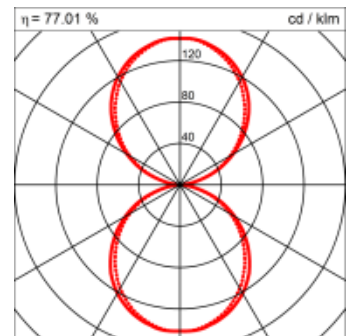

### Montage

RHO, die rechteckige Lichtfläche, zeigt sich erfinderisch und variantenreich. Die Leuchte RHO sorgt mit ihrer puristischen Formsprache für klare Verhältnisse – und verblüfft dank der zahlreichen Ausführungsgrößen mit Variantenreichtum. Sie eignet sich für die Raumbelichtung in Schulen, Büros oder Sitzungszimmern ebenso wie in Korridoren, Treppenhäusern oder Sanitärräumen.

<b>Masse</b>	1200 x 420 x 69 mm
<b>Leuchtmittel</b>	FL
<b>Leuchten-Gesamtlichtstrom</b>	4450 lm
<b>Farbtemperatur</b>	4000K
<b>Leuchten-Lichtausbeute</b>	58.6 lm/W
<b>Systemleistung</b>	234 W
<b>UGR quer / längs</b>	17.1/16.9
<b>Gewicht</b>	10 kg
<b>Dimmung</b>	1-10V, DALI, switchDim, Casambi
<b>Lebensdauer</b>	20000 h
<b>Schutzart</b>	IP 20