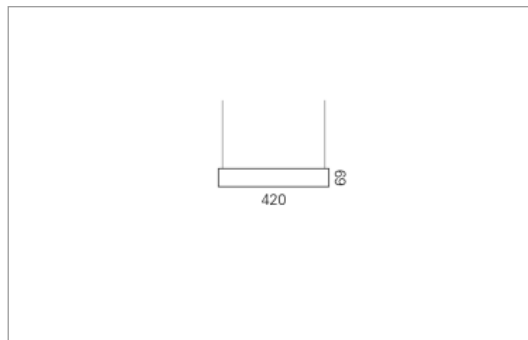

### Montage

RHO, die rechteckige Lichtfläche, zeigt sich erfinderisch und variantenreich. Die Leuchte RHO sorgt mit ihrer puristischen Formsprache für klare Verhältnisse – und verblüfft dank der zahlreichen Ausführungsgrößen mit Variantenreichtum. Sie eignet sich für die Raumbelichtung in Schulen, Büros oder Sitzungszimmern ebenso wie in Korridoren, Treppenhäusern oder Sanitärräumen.

<b>Masse</b>	1200 x 420 x 69 mm
<b>Leuchtmittel</b>	FL
<b>Leuchten-Gesamtlichtstrom</b>	4450 lm
<b>Farbtemperatur</b>	4000K
<b>Leuchten-Lichtausbeute</b>	58.6 lm/W
<b>Systemleistung</b>	234 W
<b>UGR quer / längs</b>	17.1/16.9
<b>Gewicht</b>	10 kg
<b>Dimmung</b>	1-10V, DALI, switchDim, Casambi
<b>Lebensdauer</b>	20000 h
<b>Schutzart</b>	IP 20