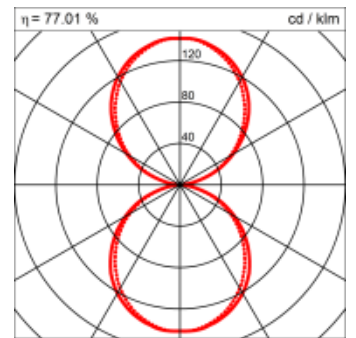

Montage

RHO, die rechteckige Lichtfläche, zeigt sich erfinderisch und variantenreich. Die Leuchte RHO sorgt mit ihrer puristischen Formsprache für klare Verhältnisse – und verblüfft dank der zahlreichen Ausführungsgrößen mit Variantenreichtum. Sie eignet sich für die Raumbelichtung in Schulen, Büros oder Sitzungszimmern ebenso wie in Korridoren, Treppenhäusern oder Sanitärräumen.

Masse	1200 x 420 x 69 mm
Leuchtmittel	FL
Leuchten-Gesamtlichtstrom	2600 lm
Farbtemperatur	4000K
Leuchten-Lichtausbeute	65.7 lm/W
Systemleistung	122 W
UGR quer / längs	15.2/15.1
Gewicht	10 kg
Dimmung	1-10V, DALI, switchDim, Casambi
Lebensdauer	20000 h
Schutzart	IP 20