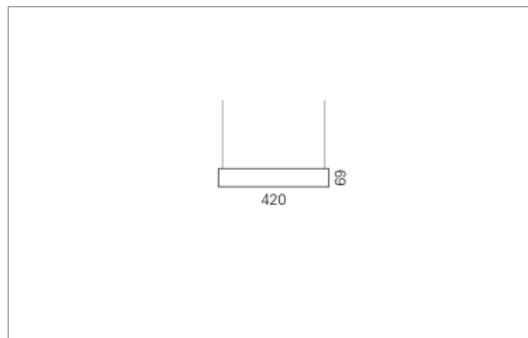

Montage

RHO, die rechteckige Lichtfläche, zeigt sich erfinderisch und variantenreich. Die Leuchte RHO sorgt mit ihrer puristischen Formsprache für klare Verhältnisse – und verblüfft dank der zahlreichen Ausführungsgrößen mit Variantenreichtum. Sie eignet sich für die Raumbelichtung in Schulen, Büros oder Sitzungszimmern ebenso wie in Korridoren, Treppenhäusern oder Sanitärräumen.

Ausführung:

RHO Pendel ist in 32 Größen erhältlich. RHO wird zudem als direkte Leuchte und horizontale Wandleuchte hergestellt.

Materialisierung:

Aluminiumprofil stranggepresst, farblos eloxiert und auf Gehrung gefügt, Abdeckung oben Acrylglas oder Aluminium-Verbundplatte, Abdeckung unten Acrylglas (optional mit prismatischem Acrylglas), Kabel transparent, Stahlseil (1.5m)

Masse	1200 x 420 x 69 mm
Leuchtmittel	FL
Leuchten-Gesamtlichtstrom	2600 lm
Farbtemperatur	4000K
Leuchten-Lichtausbeute	65.7 lm/W
Systemleistung	122 W
UGR quer / längs	15.2/15.1
Gewicht	10 kg
Dimmung	1-10V, DALI, switchDim, Casambi
Lebensdauer	20000 h
Schutzart	IP 20