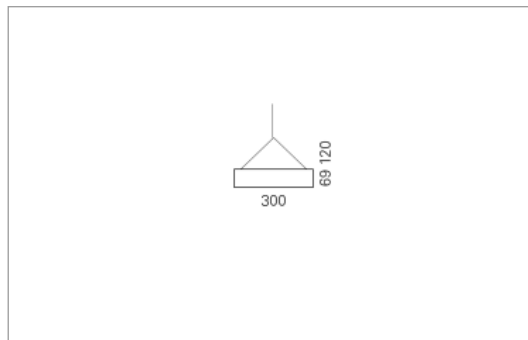

Montage

RHO, die rechteckige Lichtfläche, zeigt sich erfinderisch und variantenreich. Die Leuchte RHO sorgt mit ihrer puristischen Formsprache für klare Verhältnisse – und verblüfft dank der zahlreichen Ausführungsgrößen mit Variantenreichtum. Sie eignet sich für die Raumbelichtung in Schulen, Büros oder Sitzungszimmern ebenso wie in Korridoren, Treppenhäusern oder Sanitärräumen.

Ausführung:

RHO Pendel ist in 32 Größen erhältlich. RHO wird zudem als direkte Leuchte und horizontale Wandleuchte hergestellt.

Materialisierung:

Aluminiumprofil stranggepresst, farblos eloxiert und auf Gehrung gefügt, Abdeckung oben Acrylglas oder Aluminium-Verbundplatte, Abdeckung unten Acrylglas (optional mit prismaticem Acrylglas), Kabel transparent, Stahlseil (1.5m)

Masse	1200 x 300 x 69 mm
Leuchtmittel	FL
Leuchten-Gesamtlichtstrom	4450 lm
Farbtemperatur	4000K
Leuchten-Lichtausbeute	60.7 lm/W
Systemleistung	234 W
UGR quer / längs	18.3/18.3
Gewicht	8 kg
Dimmung	1-10V, DALI, switchDim, Casambi
Lebensdauer	20000 h
Schutzart	IP 20