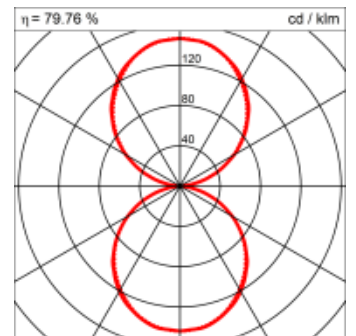

Montage

RHO, die rechteckige Lichtfläche, zeigt sich erfinderisch und variantenreich. Die Leuchte RHO sorgt mit ihrer puristischen Formsprache für klare Verhältnisse – und verblüfft dank der zahlreichen Ausführungsgrößen mit Variantenreichtum. Sie eignet sich für die Raumbelichtung in Schulen, Büros oder Sitzungszimmern ebenso wie in Korridoren, Treppenhäusern oder Sanitärräumen.

Masse	1200 x 300 x 69 mm
Leuchtmittel	FL
Leuchten-Gesamtlichtstrom	4450 lm
Farbtemperatur	4000K
Leuchten-Lichtausbeute	60.7 lm/W
Systemleistung	234 W
UGR quer / längs	18.3/18.3
Gewicht	8 kg
Dimmung	1-10V, DALI, switchDim, Casambi
Lebensdauer	20000 h
Schutzart	IP 20