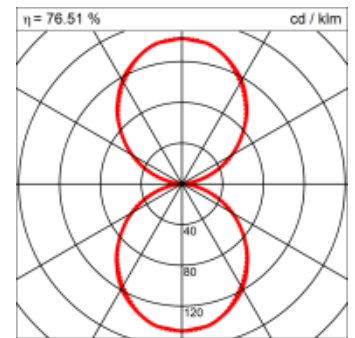

<b>Masse</b>	1200 x 180 x 69 mm
<b>Leuchtmittel</b>	FL
<b>Leuchten-Gesamtlichtstrom</b>	4450 lm
<b>Farbtemperatur</b>	4000K
<b>Leuchten-Lichtausbeute</b>	58.2 lm/W
<b>Systemleistung</b>	117 W
<b>UGR quer / längs</b>	17.4/17.6
<b>Gewicht</b>	6 kg
<b>Dimmung</b>	1-10V, DALI, switchDim, Casambi
<b>Lebensdauer</b>	20000 h
<b>Schutzart</b>	IP 20