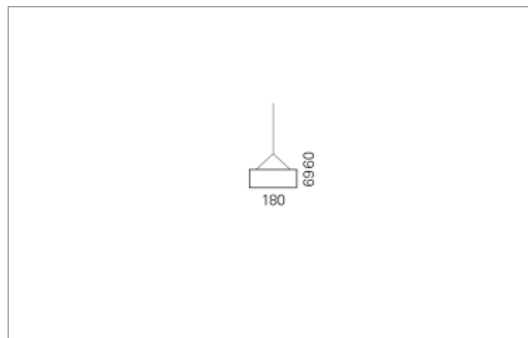

### Montage

RHO, die rechteckige Lichtfläche, zeigt sich erfinderisch und variantenreich. Die Leuchte RHO sorgt mit ihrer puristischen Formsprache für klare Verhältnisse – und verblüfft dank der zahlreichen Ausführungsgrößen mit Variantenreichtum. Sie eignet sich für die Raumbelichtung in Schulen, Büros oder Sitzungszimmern ebenso wie in Korridoren, Treppenhäusern oder Sanitärräumen.

### Ausführung:

RHO Pendel ist in 32 Größen erhältlich. RHO wird zudem als direkte Leuchte und horizontale Wandleuchte hergestellt.

<b>Masse</b>	1200 x 180 x 69 mm
<b>Leuchtmittel</b>	FL
<b>Leuchten-Gesamtlichtstrom</b>	4450 lm
<b>Farbtemperatur</b>	4000K
<b>Leuchten-Lichtausbeute</b>	58.2 lm/W
<b>Systemleistung</b>	117 W
<b>UGR quer / längs</b>	17.4/17.6
<b>Gewicht</b>	6 kg
<b>Dimmung</b>	1-10V, DALI, switchDim, Casambi
<b>Lebensdauer</b>	20000 h
<b>Schutzart</b>	IP 20