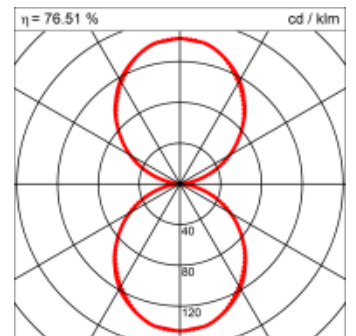

Masse	1200 x 180 x 69 mm
Leuchtmittel	FL
Leuchten-Gesamtlichtstrom	2600 lm
Farbtemperatur	4000K
Leuchten-Lichtausbeute	65.2 lm/W
Systemleistung	61 W
UGR quer / längs	15.6/15.8
Gewicht	6 kg
Dimmung	1-10V, DALI, switchDim, Casambi
Lebensdauer	20000 h
Schutzart	IP 20