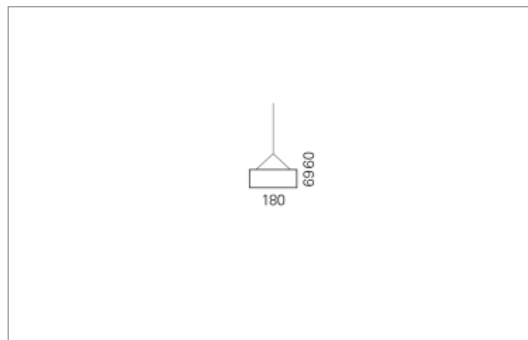

Montage

RHO, die rechteckige Lichtfläche, zeigt sich erfinderisch und variantenreich. Die Leuchte RHO sorgt mit ihrer puristischen Formsprache für klare Verhältnisse – und verblüfft dank der zahlreichen Ausführungsgrößen mit Variantenreichtum. Sie eignet sich für die Raumbelichtung in Schulen, Büros oder Sitzungszimmern ebenso wie in Korridoren, Treppenhäusern oder Sanitärräumen.

Ausführung:

RHO Pendel ist in 32 Größen erhältlich. RHO wird zudem als direkte Leuchte und horizontale Wandleuchte hergestellt.

Materialisierung:

Aluminiumprofil stranggepresst, farblos eloxiert und auf Gehrung gefügt, Abdeckung oben Acrylglas oder Aluminium-Verbundplatte, Abdeckung unten Acrylglas (optional mit prismaticem Acrylglas), Kabel transparent, Stahlseil (1.5m)

Masse	1200 x 180 x 69 mm
Leuchtmittel	FL
Leuchten-Gesamtlichtstrom	2600 lm
Farbtemperatur	4000K
Leuchten-Lichtausbeute	65.2 lm/W
Systemleistung	61 W
UGR quer / längs	15.6/15.8
Gewicht	6 kg
Dimmung	1-10V, DALI, switchDim, Casambi
Lebensdauer	20000 h
Schutzart	IP 20