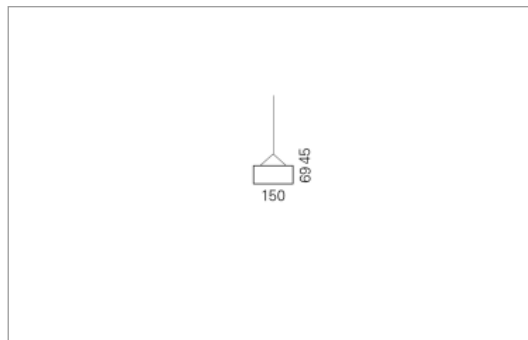

Montage

RHO, die rechteckige Lichtfläche, zeigt sich erfinderisch und variantenreich. Die Leuchte RHO sorgt mit ihrer puristischen Formsprache für klare Verhältnisse – und verblüfft dank der zahlreichen Ausführungsgrößen mit Variantenreichtum. Sie eignet sich für die Raumbelichtung in Schulen, Büros oder Sitzungszimmern ebenso wie in Korridoren, Treppenhäusern oder Sanitärräumen.

Ausführung:

RHO Pendel ist in 32 Größen erhältlich. RHO wird zudem als direkte Leuchte und horizontale Wandleuchte hergestellt.

Materialisierung:

Aluminiumprofil stranggepresst, farblos eloxiert und auf Gehrung gefügt, Abdeckung oben Acrylglas oder Aluminium-Verbundplatte, Abdeckung unten Acrylglas (optional mit prismatischem Acrylglas), Kabel transparent, Stahlseil (1.5m)

Masse	1200 x 150 x 69 mm
Leuchtmittel	FL
Leuchten-Gesamtlichtstrom	2600 lm
Farbtemperatur	4000K
Leuchten-Lichtausbeute	64.2 lm/W
Systemleistung	31 W
UGR quer / längs	13.8/14
Gewicht	6 kg
Dimmung	1-10V, DALI, switchDim, Casambi
Lebensdauer	20000 h
Schutzart	IP 20