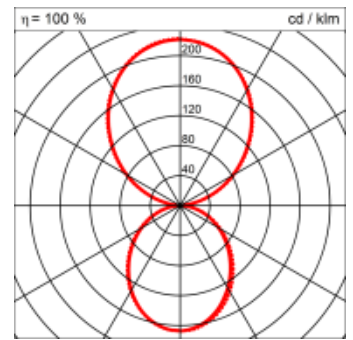

RHO Pendel

RHO, die Profilleuchte, wahlweise mit Indirektanteil, schafft blendfreies Arbeitslicht. RHO eignet sich für Schulen, Büros und Konferenzräume. Die kleineren, schmalen Typen aber ebenfalls für alle Nebenräume.

Montage

Materialisierung:

Aluminiumprofil stranggepresst und auf Gehrung gefügt, farblos oder farbig eloxiert (auch RAL oder NCS möglich), Abdeckung oben und unten Acrylglas (optional unten mit prismatischem Acrylglas), 1.5m Kabel transparent und 1.5m Stahlseil (je nach Grösse 2- oder 4-Punkte-Aufhängung)

Spezifikationen:

- passive Kühlung
- elektronisches Betriebsgerät integriert
- homogene Auflösung der LED-Punkte
- leistungsfähigere Ausführung auf Anfrage

Masse	1160 x 150 x 69 mm
Leuchtmittel	LED
Leuchten-Gesamtlichtstrom	8200 lm
Farbtemperatur	3000K
Leuchten-Lichtausbeute	120.9 lm/W
Farbwiedergabeindex Ra	> 80
Systemleistung	67.8 W
UGR quer / längs	17.8/18.1
Gewicht	6 kg
Dimmung	DALI, switchDim, Casambi
Lebensdauer	50000 h
Schutzart	IP 20

Lichtstrom und elektrische Leistungsangabe unterliegen Initial einer Toleranz von bis zu +/- 10%, Farbtemperatur bis zu +/-150 Kelvin vom Nominalwert.