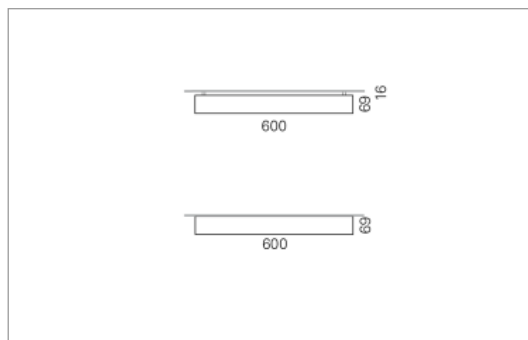

Montage

RHO, die rechteckige Lichtfläche, zeigt sich erfinderisch und variantenreich. Die Leuchte RHO sorgt mit ihrer puristischen Formsprache für klare Verhältnisse – und verblüfft dank der zahlreichen Ausführungsgrößen mit Variantenreichtum. Sie eignet sich für die Raumbelichtung in Schulen, Büros oder Sitzungszimmern ebenso wie in Korridoren, Treppenhäusern oder Sanitärräumen.

Ausführung:

RHO Direkt ist mit LED-Lampen in 16 Größen, mit Leuchtstoff-Lampen in 32 Größen erhältlich. RHO wird zudem als gependelte Leuchte, als tiefstrahlend-gependelte Leuchte und horizontale Wandleuchte hergestellt und ist je nach Ausführung in Tunable White erhältlich.

Materialisierung:

Aluminiumprofil stranggepresst, farblos eloxiert und auf Gehrung gefügt, Abdeckung oben Aluminium-Verbundplatte, Abdeckung unten Acrylglas (optional mit prismatischem Acrylglas)

Masse	900 x 600 x 69 mm
Leuchtmittel	FL
Leuchten-Gesamtlichtstrom	3100 lm
Farbtemperatur	4000K
Leuchten-Lichtausbeute	45.1 lm/W
Systemleistung	164 W
UGR quer / längs	21/21.4
Gewicht	10 kg
Dimmung	1-10V, DALI, switchDim, Casambi
Lebensdauer	20000 h
Schutzart	IP 20