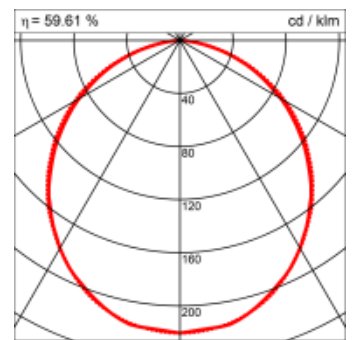

Materialisierung:

Aluminiumprofil stranggepresst, farblos eloxiert und auf Gehrung gefügt, Abdeckung oben Aluminium-Verbundplatte, Abdeckung unten Acrylglas (optional mit prismatischem Acrylglas)

Masse	900 x 600 x 69 mm
Leuchtmittel	FL
Leuchten-Gesamtlichtstrom	3100 lm
Farbtemperatur	4000K
Leuchten-Lichtausbeute	45.1 lm/W
Systemleistung	164 W
UGR quer / längs	21/21.4
Gewicht	10 kg
Dimmung	1-10V, DALI, switchDim, Casambi
Lebensdauer	20000 h
Schutzart	IP 20