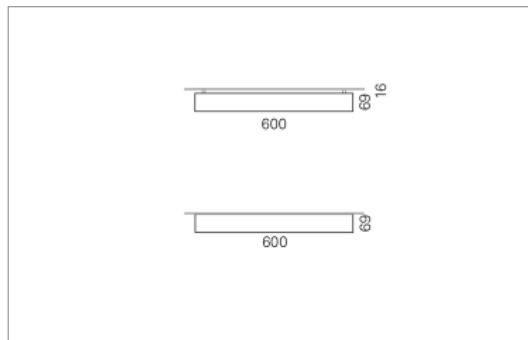

### Montage

RHO, die rechteckige Lichtfläche, zeigt sich erfinderisch und variantenreich. Die Leuchte RHO sorgt mit ihrer puristischen Formsprache für klare Verhältnisse – und verblüfft dank der zahlreichen Ausführungsgrößen mit Variantenreichtum. Sie eignet sich für die Raumbelichtung in Schulen, Büros oder Sitzungszimmern ebenso wie in Korridoren, Treppenhäusern oder Sanitärräumen.

### Ausführung:

RHO Direkt ist mit LED-Lampen in 16 Größen, mit Leuchtstoff-Lampen in 32 Größen erhältlich. RHO wird zudem als gependelte Leuchte, als tiefstrahlend-gependelte Leuchte und horizontale Wandleuchte hergestellt und ist je nach Ausführung in Tunable White erhältlich.

### Materialisierung:

Aluminiumprofil stranggepresst, farblos eloxiert und auf Gehrung gefügt, Abdeckung oben Aluminium-Verbundplatte, Abdeckung unten Acrylglas (optional mit prismatischem Acrylglas)

<b>Masse</b>	900 x 600 x 69 mm
<b>Leuchtmittel</b>	FL
<b>Leuchten-Gesamtlichtstrom</b>	1900 lm
<b>Farbtemperatur</b>	4000K
<b>Leuchten-Lichtausbeute</b>	48.2 lm/W
<b>Systemleistung</b>	94 W
<b>UGR quer / längs</b>	19.3/19.7
<b>Gewicht</b>	10 kg
<b>Dimmung</b>	1-10V, DALI, switchDim, Casambi
<b>Lebensdauer</b>	20000 h
<b>Schutzart</b>	IP 20