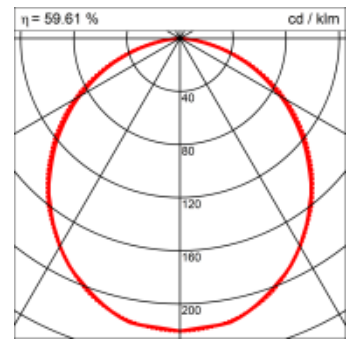

### Montage

RHO, die rechteckige Lichtfläche, zeigt sich erfinderisch und variantenreich. Die Leuchte RHO sorgt mit ihrer puristischen Formsprache für klare Verhältnisse – und verblüfft dank der zahlreichen Ausführungsgrößen mit Variantenreichtum. Sie eignet sich für die Raumbelichtung in Schulen, Büros oder Sitzungszimmern ebenso wie in Korridoren, Treppenhäusern oder Sanitärräumen.

### Materialisierung:

Aluminiumprofil stranggepresst, farblos eloxiert und auf Gehrung gefügt, Abdeckung oben Aluminium-Verbundplatte, Abdeckung unten Acrylglas (optional mit prismatischem Acrylglas)

<b>Masse</b>	900 x 600 x 69 mm
<b>Leuchtmittel</b>	FL
<b>Leuchten-Gesamtlichtstrom</b>	1900 lm
<b>Farbtemperatur</b>	4000K
<b>Leuchten-Lichtausbeute</b>	48.2 lm/W
<b>Systemleistung</b>	94 W
<b>UGR quer / längs</b>	19.3/19.7
<b>Gewicht</b>	10 kg
<b>Dimmung</b>	1-10V, DALI, switchDim, Casambi
<b>Lebensdauer</b>	20000 h
<b>Schutzart</b>	IP 20