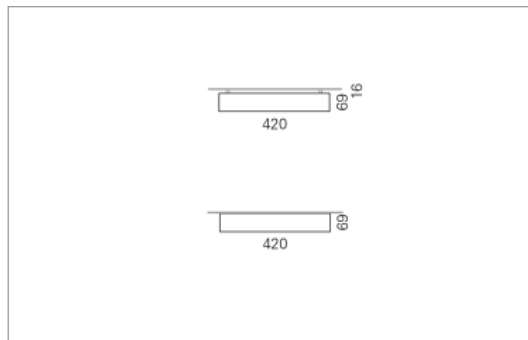

Montage

RHO, die rechteckige Lichtfläche, zeigt sich erfinderisch und variantenreich.

Die Leuchte RHO sorgt mit ihrer puristischen Formsprache für klare Verhältnisse – und verblüfft dank der zahlreichen Ausführungsgrößen mit Variantenreichtum. Sie eignet sich für die Raumbelichtung in Schulen, Büros oder Sitzungszimmern ebenso wie in Korridoren, Treppenhäusern oder Sanitärräumen.

Ausführung:

RHO Direkt ist mit LED-Lampen in 16 Größen, mit Leuchtstoff-Lampen in 32 Größen erhältlich. RHO wird zudem als gependelte Leuchte, als tiefstrahlend-gependelte Leuchte und horizontale Wandleuchte hergestellt und ist je nach Ausführung in Tunable White erhältlich.

Materialisierung:

Aluminiumprofil stranggepresst, farblos eloxiert und auf Gehrung gefügt, Abdeckung oben Aluminium-Verbundplatte, Abdeckung unten Acrylglas (optional mit prismatischem Acrylglas)

Masse	900 x 420 x 69 mm
Leuchtmittel	FL
Leuchten-Gesamtlichtstrom	3100 lm
Farbtemperatur	4000K
Leuchten-Lichtausbeute	45.1 lm/W
Systemleistung	164 W
UGR quer / längs	22.2/22.7
Gewicht	8 kg
Dimmung	1-10V, DALI, switchDim, Casambi
Lebensdauer	20000 h
Schutzart	IP 20