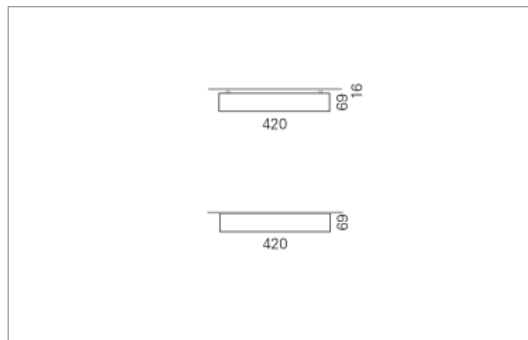

Montage

RHO, die rechteckige Lichtfläche, zeigt sich erfinderisch und variantenreich.

Die Leuchte RHO sorgt mit ihrer puristischen Formsprache für klare Verhältnisse – und verblüfft dank der zahlreichen Ausführungsgrößen mit Variantenreichtum. Sie eignet sich für die Raumbelichtung in Schulen, Büros oder Sitzungszimmern ebenso wie in Korridoren, Treppenhäusern oder Sanitärräumen.

Ausführung:

RHO Direkt ist mit LED-Lampen in 16 Größen, mit Leuchtstoff-Lampen in 32 Größen erhältlich. RHO wird zudem als gependelte Leuchte, als tiefstrahlend-gependelte Leuchte und horizontale Wandleuchte hergestellt und ist je nach Ausführung in Tunable White erhältlich.

Materialisierung:

Aluminiumprofil stranggepresst, farblos eloxiert und auf Gehrung gefügt, Abdeckung oben Aluminium-Verbundplatte, Abdeckung unten Acrylglas (optional mit prismatischem Acrylglas)

Masse	900 x 420 x 69 mm
Leuchtmittel	FL
Leuchten-Gesamtlichtstrom	1900 lm
Farbtemperatur	4000K
Leuchten-Lichtausbeute	48.2 lm/W
Systemleistung	94 W
UGR quer / längs	20.5/21
Gewicht	8 kg
Dimmung	1-10V, DALI, switchDim, Casambi
Lebensdauer	20000 h
Schutzart	IP 20