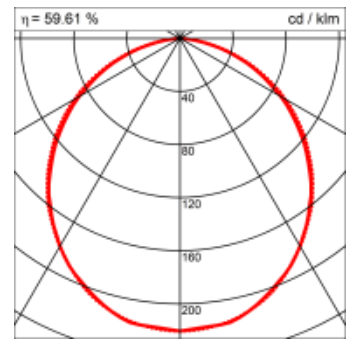

Materialisierung:

Aluminiumprofil stranggepresst, farblos eloxiert und auf Gehrung gefügt, Abdeckung oben Aluminium-Verbundplatte, Abdeckung unten Acrylglas (optional mit prismatischem Acrylglas)

Masse	900 x 300 x 69 mm
Leuchtmittel	FL
Leuchten-Gesamtlichtstrom	3100 lm
Farbtemperatur	4000K
Leuchten-Lichtausbeute	45.1 lm/W
Systemleistung	164 W
UGR quer / längs	23.4/23.8
Gewicht	7 kg
Dimmung	1-10V, DALI, switchDim, Casambi
Lebensdauer	20000 h
Schutzart	IP 20