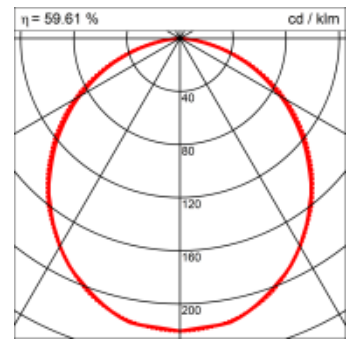

### Montage

RHO, die rechteckige Lichtfläche, zeigt sich erfinderisch und variantenreich. Die Leuchte RHO sorgt mit ihrer puristischen Formsprache für klare Verhältnisse – und verblüfft dank der zahlreichen Ausführungsgrößen mit Variantenreichtum. Sie eignet sich für die Raumbelichtung in Schulen, Büros oder Sitzungszimmern ebenso wie in Korridoren, Treppenhäusern oder Sanitärräumen.

### Materialisierung:

Aluminiumprofil stranggepresst, farblos eloxiert und auf Gehrung gefügt, Abdeckung oben Aluminium-Verbundplatte, Abdeckung unten Acrylglas (optional mit prismatischem Acrylglas)

<b>Masse</b>	900 x 300 x 69 mm
<b>Leuchtmittel</b>	FL
<b>Leuchten-Gesamtlichtstrom</b>	1900 lm
<b>Farbtemperatur</b>	4000K
<b>Leuchten-Lichtausbeute</b>	48.2 lm/W
<b>Systemleistung</b>	94 W
<b>UGR quer / längs</b>	21.7/22.1
<b>Gewicht</b>	7 kg
<b>Dimmung</b>	1-10V, DALI, switchDim, Casambi
<b>Lebensdauer</b>	20000 h
<b>Schutzart</b>	IP 20