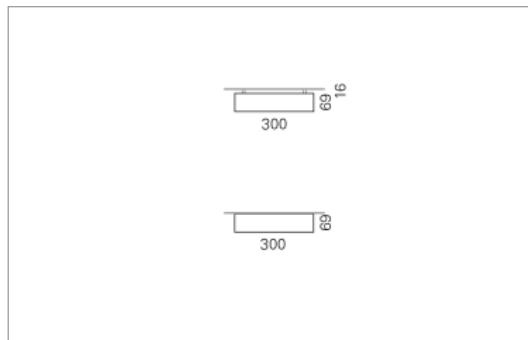

### Montage

RHO, die rechteckige Lichtfläche, zeigt sich erfinderisch und variantenreich. Die Leuchte RHO sorgt mit ihrer puristischen Formsprache für klare Verhältnisse – und verblüfft dank der zahlreichen Ausführungsgrößen mit Variantenreichtum. Sie eignet sich für die Raumbelichtung in Schulen, Büros oder Sitzungszimmern ebenso wie in Korridoren, Treppenhäusern oder Sanitärräumen.

### Ausführung:

RHO Direkt ist mit LED-Lampen in 16 Größen, mit Leuchtstoff-Lampen in 32 Größen erhältlich. RHO wird zudem als gependelte Leuchte, als tiefstrahlend-gependelte Leuchte und horizontale Wandleuchte hergestellt und ist je nach Ausführung in Tunable White erhältlich.

### Materialisierung:

Aluminiumprofil stranggepresst, farblos eloxiert und auf Gehrung gefügt, Abdeckung oben Aluminium-Verbundplatte, Abdeckung unten Acrylglas (optional mit prismatischem Acrylglas)

<b>Masse</b>	900 x 300 x 69 mm
<b>Leuchtmittel</b>	FL
<b>Leuchten-Gesamtlichtstrom</b>	1900 lm
<b>Farbtemperatur</b>	4000K
<b>Leuchten-Lichtausbeute</b>	48.2 lm/W
<b>Systemleistung</b>	94 W
<b>UGR quer / längs</b>	21.7/22.1
<b>Gewicht</b>	7 kg
<b>Dimmung</b>	1-10V, DALI, switchDim, Casambi
<b>Lebensdauer</b>	20000 h
<b>Schutzart</b>	IP 20