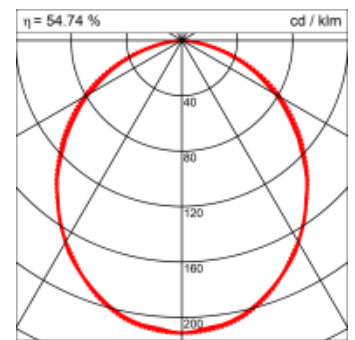

### Materialisierung:

Aluminiumprofil stranggepresst, farblos eloxiert und auf Gehrung gefügt, Abdeckung oben Aluminium-Verbundplatte, Abdeckung unten Acrylglas (optional mit prismatischem Acrylglas)

<b>Masse</b>	900 x 180 x 69 mm
<b>Leuchtmittel</b>	FL
<b>Leuchten-Gesamtlichtstrom</b>	3100 lm
<b>Farbtemperatur</b>	4000K
<b>Leuchten-Lichtausbeute</b>	41.4 lm/W
<b>Systemleistung</b>	82 W
<b>UGR quer / längs</b>	22.3/22.6
<b>Gewicht</b>	4 kg
<b>Dimmung</b>	1-10V, DALI, switchDim, Casambi
<b>Lebensdauer</b>	20000 h
<b>Schutzart</b>	IP 20