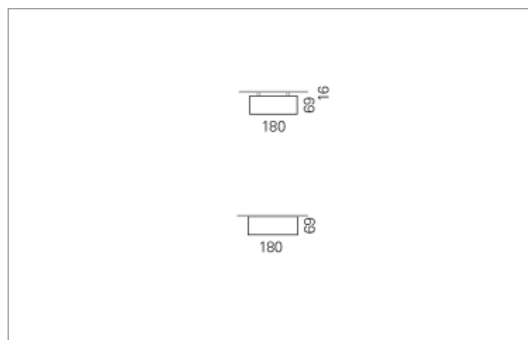

Montage

RHO, die rechteckige Lichtfläche, zeigt sich erfinderisch und variantenreich.

Die Leuchte RHO sorgt mit ihrer puristischen Formsprache für klare Verhältnisse – und verblüfft dank der zahlreichen Ausführungsgrößen mit Variantenreichtum. Sie eignet sich für die Raumbelichtung in Schulen, Büros oder Sitzungszimmern ebenso wie in Korridoren, Treppenhäusern oder Sanitärräumen.

Ausführung:

RHO Direkt ist mit LED-Lampen in 16 Größen, mit Leuchtstoff-Lampen in 32 Größen erhältlich. RHO wird zudem als gependelte Leuchte, als tiefstrahlend-gependelte Leuchte und horizontale Wandleuchte hergestellt und ist je nach Ausführung in Tunable White erhältlich.

Materialisierung:

Aluminiumprofil stranggepresst, farblos eloxiert und auf Gehrung gefügt, Abdeckung oben Aluminium-Verbundplatte, Abdeckung unten Acrylglas (optional mit prismatischem Acrylglas)

Masse	900 x 180 x 69 mm
Leuchtmittel	FL
Leuchten-Gesamtlichtstrom	1900 lm
Farbtemperatur	4000K
Leuchten-Lichtausbeute	44.3 lm/W
Systemleistung	47 W
UGR quer / längs	20.6/20.9
Gewicht	4 kg
Dimmung	1-10V, DALI, switchDim, Casambi
Lebensdauer	20000 h
Schutzart	IP 20