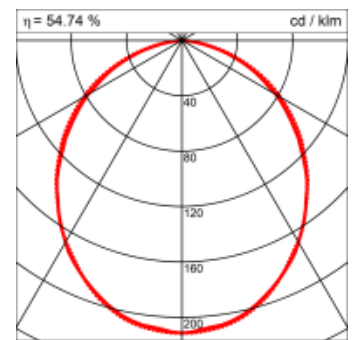

Materialisierung:

Aluminiumprofil stranggepresst, farblos eloxiert und auf Gehrung gefügt, Abdeckung oben Aluminium-Verbundplatte, Abdeckung unten Acrylglas (optional mit prismatischem Acrylglas)

Masse	900 x 180 x 69 mm
Leuchtmittel	FL
Leuchten-Gesamtlichtstrom	1900 lm
Farbtemperatur	4000K
Leuchten-Lichtausbeute	44.3 lm/W
Systemleistung	47 W
UGR quer / längs	20.6/20.9
Gewicht	4 kg
Dimmung	1-10V, DALI, switchDim, Casambi
Lebensdauer	20000 h
Schutzart	IP 20