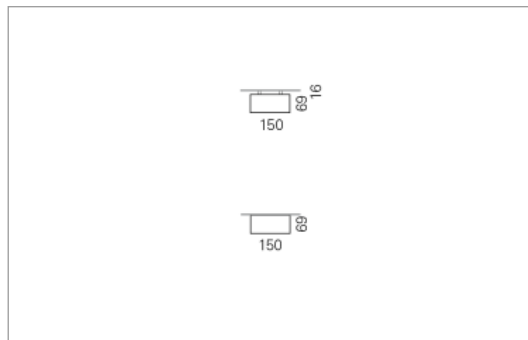

Montage

RHO, die rechteckige Lichtfläche, zeigt sich erfinderisch und variantenreich.

Die Leuchte RHO sorgt mit ihrer puristischen Formsprache für klare Verhältnisse – und verblüfft dank der zahlreichen Ausführungsgrößen mit Variantenreichtum. Sie eignet sich für die Raumbelichtung in Schulen, Büros oder Sitzungszimmern ebenso wie in Korridoren, Treppenhäusern oder Sanitärräumen.

Ausführung:

RHO Direkt ist mit LED-Lampen in 16 Größen, mit Leuchtstoff-Lampen in 32 Größen erhältlich. RHO wird zudem als gependelte Leuchte, als tiefstrahlend-gependelte Leuchte und horizontale Wandleuchte hergestellt und ist je nach Ausführung in Tunable White erhältlich.

Materialisierung:

Aluminiumprofil stranggepresst, farblos eloxiert und auf Gehrung gefügt, Abdeckung oben Aluminium-Verbundplatte, Abdeckung unten Acrylglas (optional mit prismatischem Acrylglas)

Masse	900 x 150 x 69 mm
Leuchtmittel	FL
Leuchten-Gesamtlichtstrom	3100 lm
Farbtemperatur	4000K
Leuchten-Lichtausbeute	41.4 lm/W
Systemleistung	41 W
UGR quer / längs	20.5/20.8
Gewicht	5 kg
Dimmung	DALI, switchDim, 1-10V, Casambi
Lebensdauer	20000 h
Schutzart	IP 20