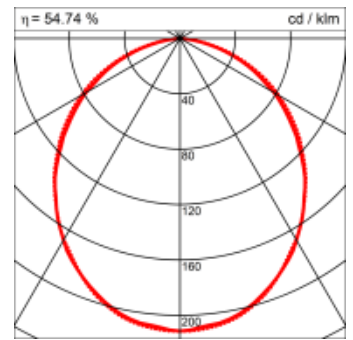

Materialisierung:

Aluminiumprofil stranggepresst, farblos eloxiert und auf Gehrung gefügt, Abdeckung oben Aluminium-Verbundplatte, Abdeckung unten Acrylglas (optional mit prismatischem Acrylglas)

Masse	900 x 150 x 69 mm
Leuchtmittel	FL
Leuchten-Gesamtlichtstrom	3100 lm
Farbtemperatur	4000K
Leuchten-Lichtausbeute	41.4 lm/W
Systemleistung	41 W
UGR quer / längs	20.5/20.8
Gewicht	5 kg
Dimmung	DALI, switchDim, 1-10V, Casambi
Lebensdauer	20000 h
Schutzart	IP 20