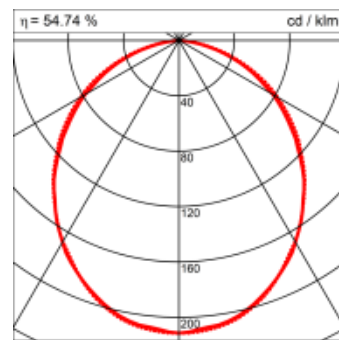

Materialisierung:

Aluminiumprofil stranggepresst, farblos eloxiert und auf Gehrung gefügt, Abdeckung oben Aluminium-Verbundplatte, Abdeckung unten Acrylglas (optional mit prismatischem Acrylglas)

Masse	900 x 150 x 69 mm
Leuchtmittel	FL
Leuchten-Gesamtlichtstrom	1900 lm
Farbtemperatur	4000K
Leuchten-Lichtausbeute	45.2 lm/W
Systemleistung	23 W
UGR quer / längs	18.8/19.1
Gewicht	5 kg
Dimmung	DALI, switchDim, 1-10V, Casambi
Lebensdauer	20000 h
Schutzart	IP 20