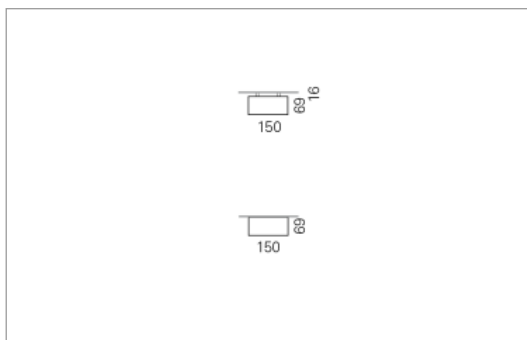

Montage

RHO, die rechteckige Lichtfläche, zeigt sich erfinderisch und variantenreich.

Die Leuchte RHO sorgt mit ihrer puristischen Formsprache für klare Verhältnisse – und verblüfft dank der zahlreichen Ausführungsgrößen mit Variantenreichtum. Sie eignet sich für die Raumbelichtung in Schulen, Büros oder Sitzungszimmern ebenso wie in Korridoren, Treppenhäusern oder Sanitärräumen.

Ausführung:

RHO Direkt ist mit LED-Lampen in 16 Größen, mit Leuchtstoff-Lampen in 32 Größen erhältlich. RHO wird zudem als gependelte Leuchte, als tiefstrahlend-gependelte Leuchte und horizontale Wandleuchte hergestellt und ist je nach Ausführung in Tunable White erhältlich.

Materialisierung:

Aluminiumprofil stranggepresst, farblos eloxiert und auf Gehrung gefügt, Abdeckung oben Aluminium-Verbundplatte, Abdeckung unten Acrylglas (optional mit prismatischem Acrylglas)

Masse	900 x 150 x 69 mm
Leuchtmittel	FL
Leuchten-Gesamtlichtstrom	1900 lm
Farbtemperatur	4000K
Leuchten-Lichtausbeute	45.2 lm/W
Systemleistung	23 W
UGR quer / längs	18.8/19.1
Gewicht	5 kg
Dimmung	DALI, switchDim, 1-10V, Casambi
Lebensdauer	20000 h
Schutzart	IP 20