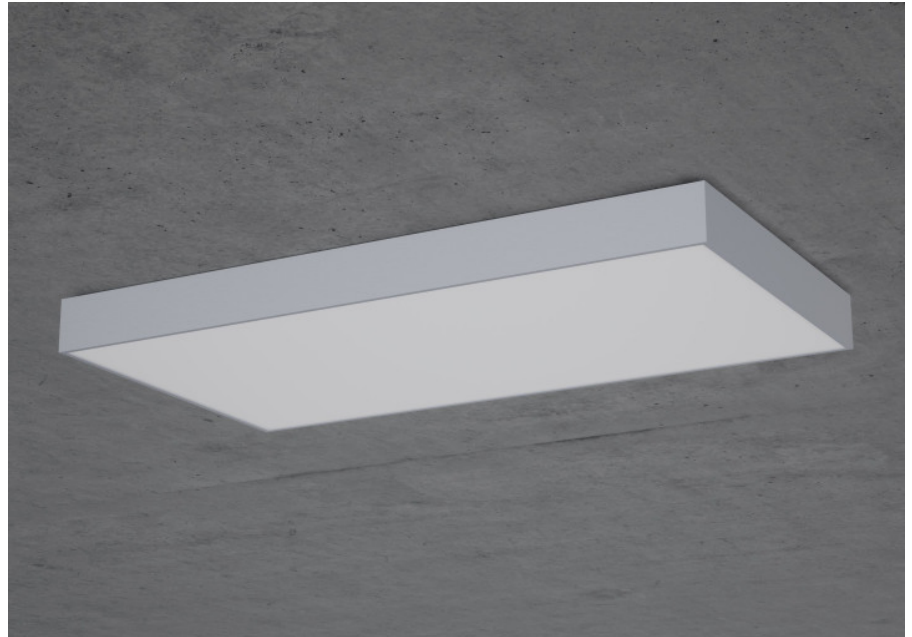

RHO Direkt

RHO, die Profilleuchte, wahlweise mit Indirektanteil, schafft blendfreies Arbeitslicht. RHO eignet sich für Schulen, Büros und Konferenzräume. Die kleineren, schmalen Typen aber ebenfalls für alle Nebenräume.

Montage

Materialisierung:

Aluminiumprofil stranggepresst und auf Gehrung gefügt, farblos oder farbig eloxiert (auch RAL oder NCS möglich), Abdeckung oben Aluminium-Verbundplatte, Abdeckung unten satiniert (optional mit prismatischem Acrylglas)

Spezifikationen:

- homogene Auflösung der LED Punkte
- passive Kühlung
- elektronisches Betriebsgerät integriert
- geschlossenes optisches System mit Berührungsschutz
- leistungsfähigere Ausführung auf Anfrage

Masse	890 x 620 x 93 mm
Leuchtmittel	LED
Leuchten-Gesamtlichtstrom	5800 lm
Farbtemperatur	3000K
Leuchten-Lichtausbeute	111.5 lm/W
Farbwiedergabeindex Ra	> 80
Systemleistung	52 W
UGR quer / längs	20.1/20.1
Gewicht	13 kg
Dimmung	DALI, switchDim, Casambi
Lebensdauer	50000 h
Schutzart	IP 20