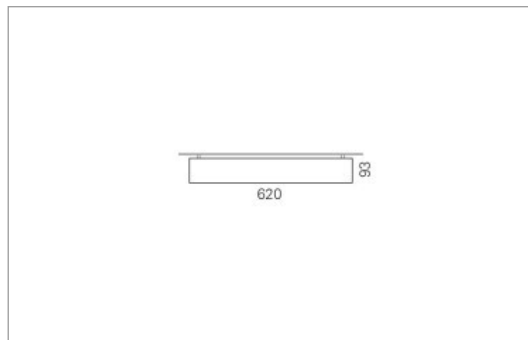

Montage

Materialisierung:

Aluminiumprofil stranggepresst und auf Gehrung gefügt, farblos oder farbig eloxiert (auch RAL oder NCS möglich), Abdeckung oben Aluminium-Verbundplatte, Abdeckung unten satiniert (optional mit prismatischem Acrylglas)

Masse	890 x 620 x 93 mm
Leuchtmittel	LED
Leuchten-Gesamtlichtstrom	5800 lm
Farbtemperatur	3000K
Leuchten-Lichtausbeute	111.5 lm/W
Farbwiedergabeindex Ra	> 80
Systemleistung	52 W
UGR quer / längs	20.1/20.1
Gewicht	13 kg
Dimmung	DALI, switchDim, Casambi
Lebensdauer	50000 h
Schutzart	IP 20