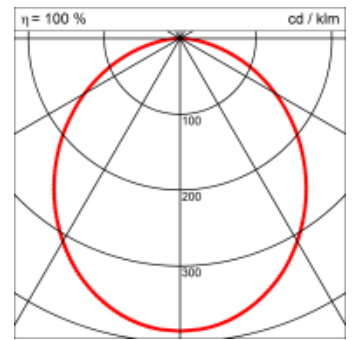

Masse	890 x 620 x 93 mm
Leuchtmittel	LED
Leuchten-Gesamtlichtstrom	5800 lm
Farbtemperatur	3000K
Leuchten-Lichtausbeute	111.5 lm/W
Farbwiedergabeindex Ra	> 80
Systemleistung	52 W
UGR quer / längs	20.1/20.1
Gewicht	13 kg
Dimmung	DALI, switchDim, Casambi
Lebensdauer	50000 h
Schutzart	IP 20