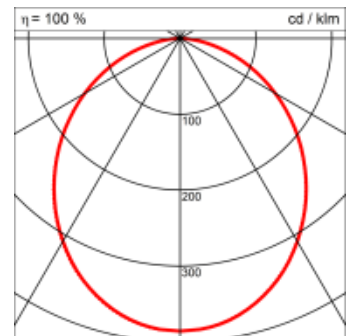

Masse	890 x 150 x 69 mm
Leuchtmittel	LED
Leuchten-Gesamtlichtstrom	3600 lm
Farbtemperatur	4000K
Leuchten-Lichtausbeute	136.9 lm/W
Farbwiedergabeindex Ra	> 80
Systemleistung	26.3 W
UGR quer / längs	23.4/23.4
Gewicht	4 kg
Dimmung	DALI, switchDim, Casambi
Lebensdauer	50000 h
Schutzart	IP 20