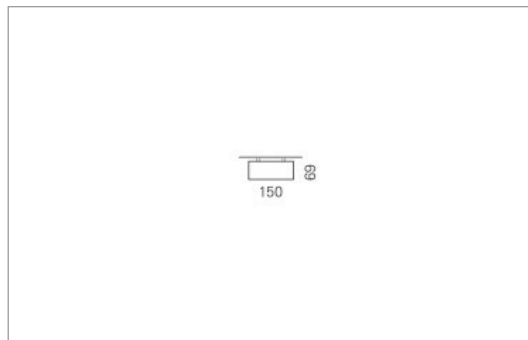

Montage

Materialisierung:

Aluminiumprofil stranggepresst und auf Gehrung gefügt, farblos oder farbig eloxiert (auch RAL oder NCS möglich), Abdeckung oben Aluminium-Verbundplatte, Abdeckung unten satiniert (optional mit prismatischem Acrylglas)

Masse	890 x 150 x 69 mm
Leuchtmittel	LED
Leuchten-Gesamtlichtstrom	3600 lm
Farbtemperatur	4000K
Leuchten-Lichtausbeute	136.9 lm/W
Farbwiedergabeindex Ra	> 80
Systemleistung	26.3 W
UGR quer / längs	23.4/23.4
Gewicht	4 kg
Dimmung	DALI, switchDim, Casambi
Lebensdauer	50000 h
Schutzart	IP 20