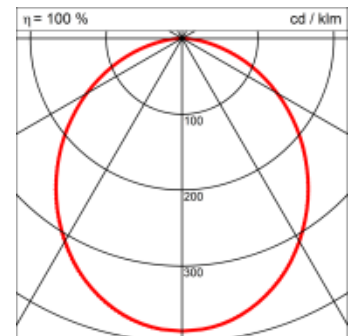

Masse	620 x 350 x 69 mm
Leuchtmittel	LED
Leuchten-Gesamtlichtstrom	2600 lm
Farbtemperatur	4000K
Leuchten-Lichtausbeute	128.7 lm/W
Farbwiedergabeindex Ra	> 80
Systemleistung	20.2 W
UGR quer / längs	20.5/20.6
Gewicht	6 kg
Dimmung	DALI, switchDim, Casambi
Lebensdauer	50000 h
Schutzart	IP 20