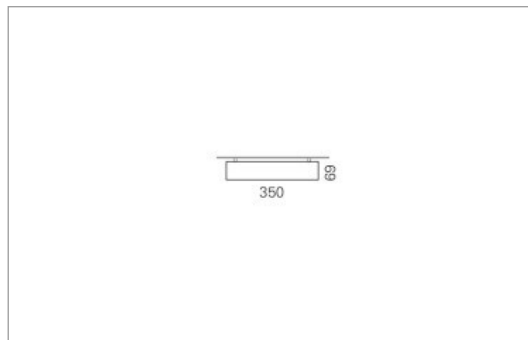

Montage

Materialisierung:

Aluminiumprofil stranggepresst und auf Gehrung gefügt, farblos oder farbig eloxiert (auch RAL oder NCS möglich), Abdeckung oben Aluminium-Verbundplatte, Abdeckung unten satiniert (optional mit prismatischem Acrylglas)

Masse	620 x 350 x 69 mm
Leuchtmittel	LED
Leuchten-Gesamtlichtstrom	2600 lm
Farbtemperatur	4000K
Leuchten-Lichtausbeute	128.7 lm/W
Farbwiedergabeindex Ra	> 80
Systemleistung	20.2 W
UGR quer / längs	20.5/20.6
Gewicht	6 kg
Dimmung	DALI, switchDim, Casambi
Lebensdauer	50000 h
Schutzart	IP 20