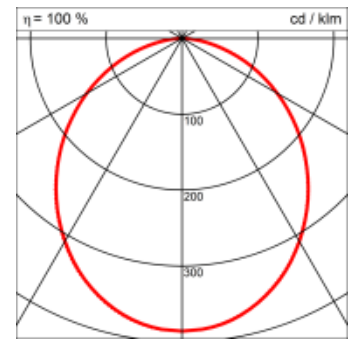

Masse	620 x 350 x 69 mm
Leuchtmittel	LED
Leuchten-Gesamtlichtstrom	2500 lm
Farbtemperatur	3000K
Leuchten-Lichtausbeute	123.8 lm/W
Farbwiedergabeindex Ra	> 80
Systemleistung	20.2 W
UGR quer / längs	20.4/20.5
Gewicht	6 kg
Dimmung	DALI, switchDim, Casambi
Lebensdauer	50000 h
Schutzart	IP 20