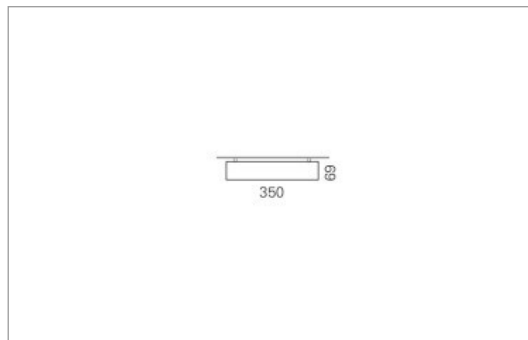

Montage

Materialisierung:

Aluminiumprofil stranggepresst und auf Gehrung gefügt, farblos oder farbig eloxiert (auch RAL oder NCS möglich), Abdeckung oben Aluminium-Verbundplatte, Abdeckung unten satiniert (optional mit prismatischem Acrylglas)

Masse	620 x 350 x 69 mm
Leuchtmittel	LED
Leuchten-Gesamtlichtstrom	2500 lm
Farbtemperatur	3000K
Leuchten-Lichtausbeute	123.8 lm/W
Farbwiedergabeindex Ra	> 80
Systemleistung	20.2 W
UGR quer / längs	20.4/20.5
Gewicht	6 kg
Dimmung	DALI, switchDim, Casambi
Lebensdauer	50000 h
Schutzart	IP 20