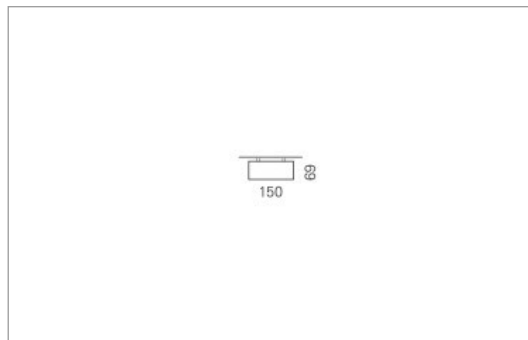

Montage

Materialisierung:

Aluminiumprofil stranggepresst und auf Gehrung gefügt, farblos oder farbig eloxiert (auch RAL oder NCS möglich), Abdeckung oben Aluminium-Verbundplatte, Abdeckung unten satiniert (optional mit prismatischem Acrylglas)

Masse	620 x 150 x 69 mm
Leuchtmittel	LED
Leuchten-Gesamtlichtstrom	2300 lm
Farbtemperatur	3000K
Leuchten-Lichtausbeute	123.7 lm/W
Farbwiedergabeindex Ra	> 80
Systemleistung	18.6 W
UGR quer / längs	23.1/23.1
Gewicht	4 kg
Dimmung	DALI, switchDim, Casambi
Lebensdauer	50000 h
Schutzart	IP 20