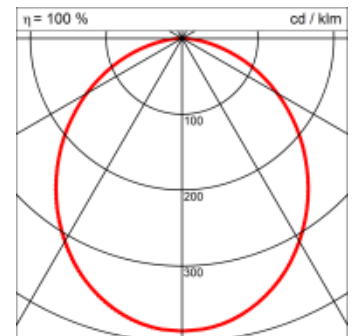

Masse	620 x 150 x 69 mm
Leuchtmittel	LED
Leuchten-Gesamtlichtstrom	2300 lm
Farbtemperatur	3000K
Leuchten-Lichtausbeute	123.7 lm/W
Farbwiedergabeindex Ra	> 80
Systemleistung	18.6 W
UGR quer / längs	23.1/23.1
Gewicht	4 kg
Dimmung	DALI, switchDim, Casambi
Lebensdauer	50000 h
Schutzart	IP 20